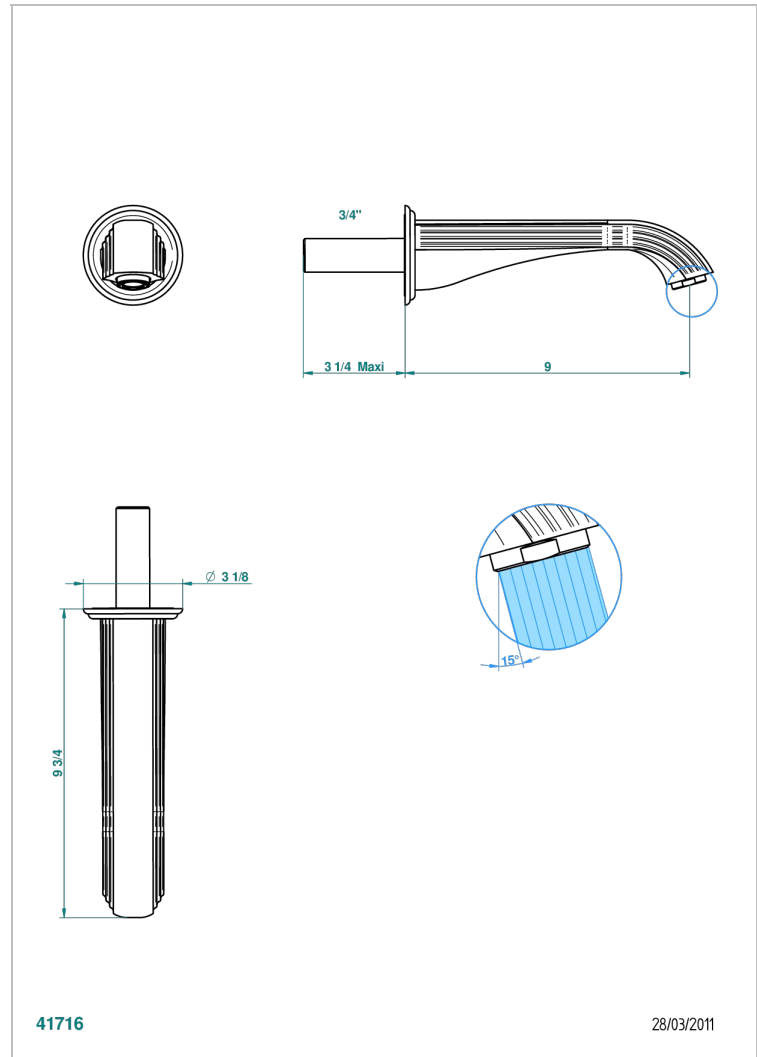

# MANDARINE CRISTAL CLAIR

U1D-43SGB

Bec de lavabo mural 3/4 sans té - bec super goliath

THG<sup>®</sup>  
PARIS

## CARACTÉRISTIQUES

- Mandarine Cristal clair
- Bec de lavabo mural 3/4 sans té - bec super goliath

## SPÉCIFICATIONS TECHNIQUES

- Recommandé : 3 bars (max. 5 bars) - Advised : 43,5 psi (max. 72 psi)
- 15 l/min à 3 bars (4 gpm at 43.5 psi)