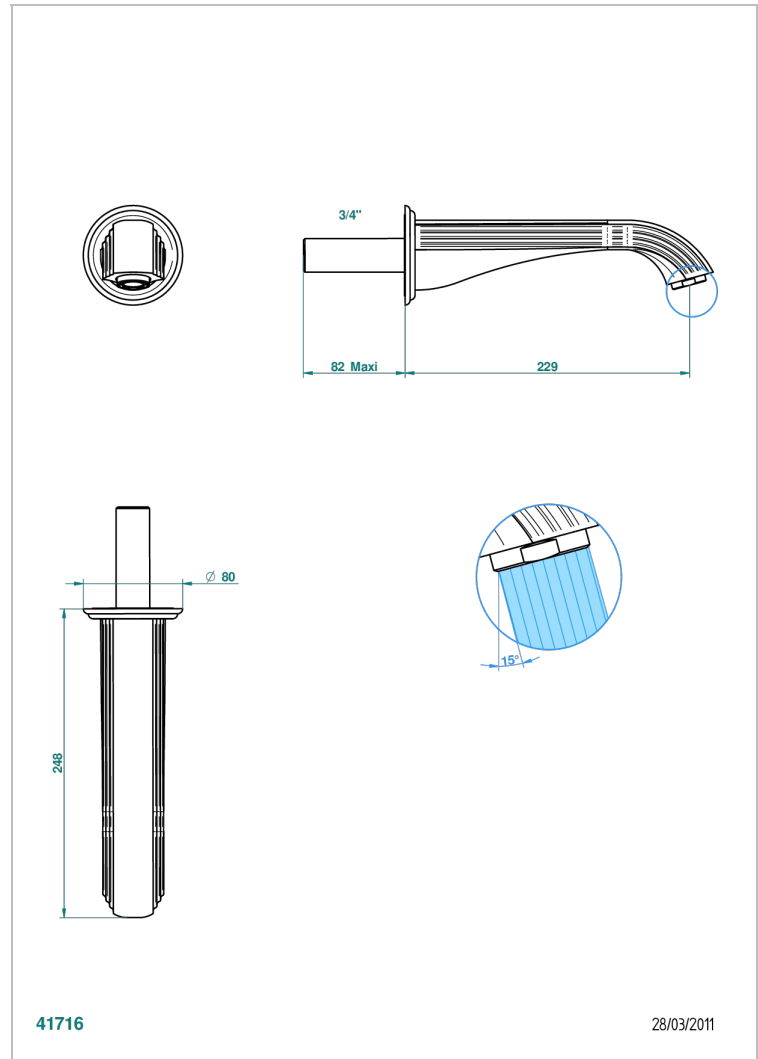

MANDARINE CRISTAL CLAIR

U1D-43SGB

Bec de lavabo mural 3/4 sans té - bec super goliath

THG[®]
PARIS

CARACTÉRISTIQUES

- Mandarine Cristal clair
- Bec de lavabo mural 3/4 sans té - bec super goliath

SPÉCIFICATIONS TECHNIQUES

- Recommandé : 3 bars (max. 5 bars) - Advised : 43,5 psi (max. 72 psi)
- 15 l/min à 3 bars (4 gpm at 43.5 psi)

FINITIONS DISPONIBLES

Bronze clair - D01
Chromé - A02
Chromé / doré - G02
Chromé mat - C02
Doré brillant - F01
Doré mat - F07

Nickel brillant - B01
Nickel mat - C01
Noir mat céramique - D30
Or pâle - F30
Or pâle mat - F31
Pvd blush - H62

Pvd blush mat - H60
Pvd couleur bronze brown - F33
Pvd couleur bronze brown - mat - F34
Pvd couleur doré - H52
Pvd couleur doré mat - H53
Pvd couleur laiton - H49

Pvd couleur laiton mat - H50
Pvd couleur nickel - H55
Pvd couleur nickel mat - H56
Pvd graphite - H64
Pvd graphite mat - H65
Pvd umber - H66

Pvd umber mat - H67
Vieux cuivre rouge mat - H07
Vieux nickel - H28