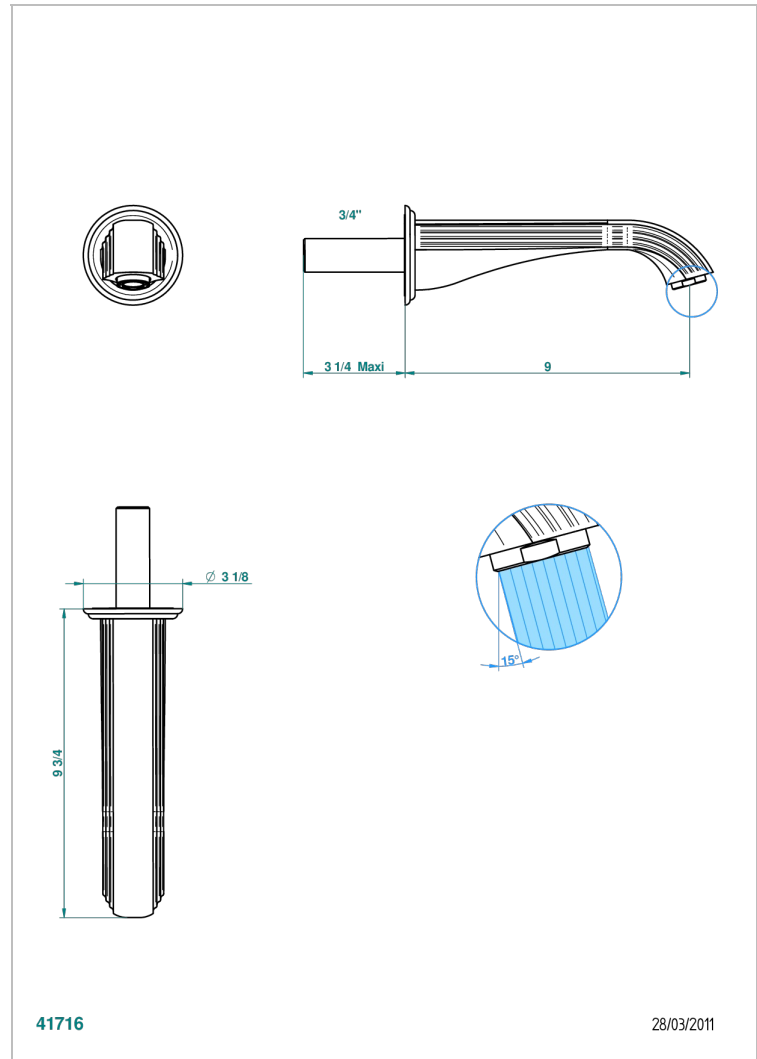

MANDARINE CRISTAL CLAIR

U1D-43SGB

Bec de lavabo mural 3/4 sans té - bec super goliath

THG[®]
PARIS

CARACTÉRISTIQUES

- Mandarine Cristal clair
- Bec de lavabo mural 3/4 sans té - bec super goliath

SPÉCIFICATIONS TECHNIQUES

- Recommandé : 3 bars (max. 5 bars) - Advised : 43,5 psi (max. 72 psi)
- 15 l/min à 3 bars (4 gpm at 43.5 psi)

FINITIONS DISPONIBLES

Bronze clair - D01
Chromé - A02
Chromé / doré - G02
Chromé mat - C02
Doré brillant - F01
Doré mat - F07

Nickel brillant - B01
Nickel mat - C01
Noir mat céramique - D30
Or pâle - F30
Or pâle mat - F31
Pvd blush - H62

Pvd blush mat - H60
Pvd couleur bronze brown - F33
Pvd couleur bronze brown - mat - F34
Pvd couleur doré - H52
Pvd couleur doré mat - H53
Pvd couleur laiton - H49