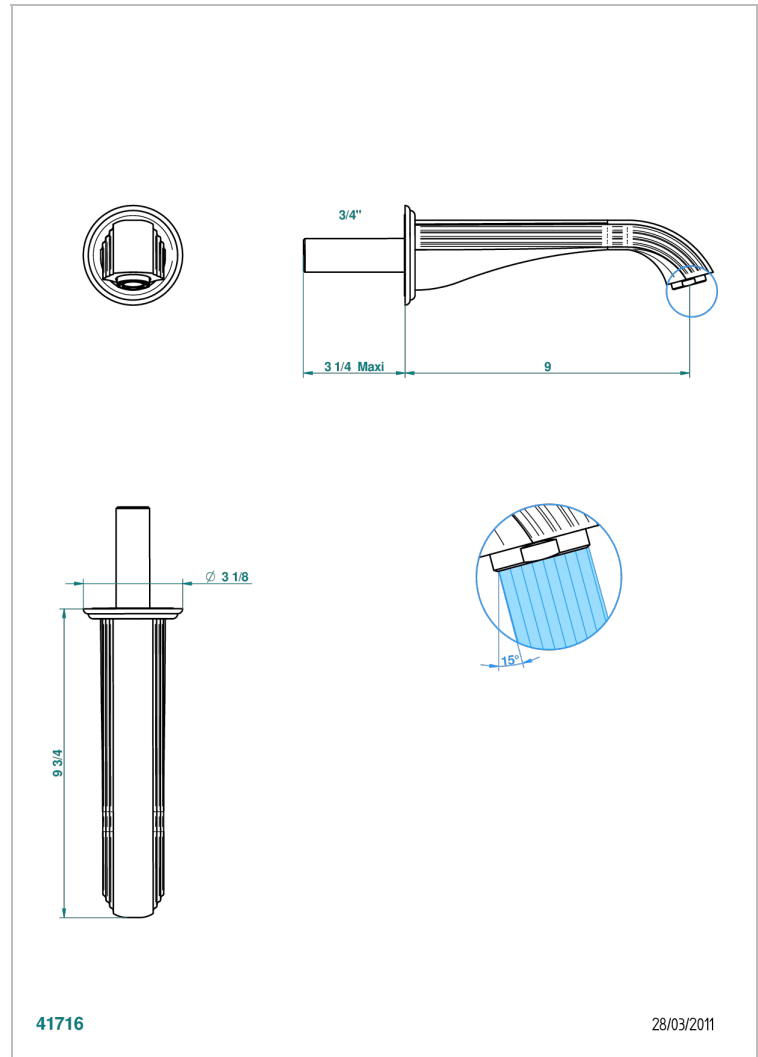

# MANDARINE METAL

U1A-43SGB

Bec de lavabo mural 3/4 sans té - bec super goliath

THG<sup>®</sup>  
PARIS

## CARACTÉRISTIQUES

- Mandarine Métal
- Bec de lavabo mural 3/4 sans té - bec super goliath

## SPÉCIFICATIONS TECHNIQUES

- Recommandé : 3 bars (max. 5 bars) - Advised : 43,5 psi (max. 72 psi)
- 15 l/min à 3 bars (4 gpm at 43.5 psi)