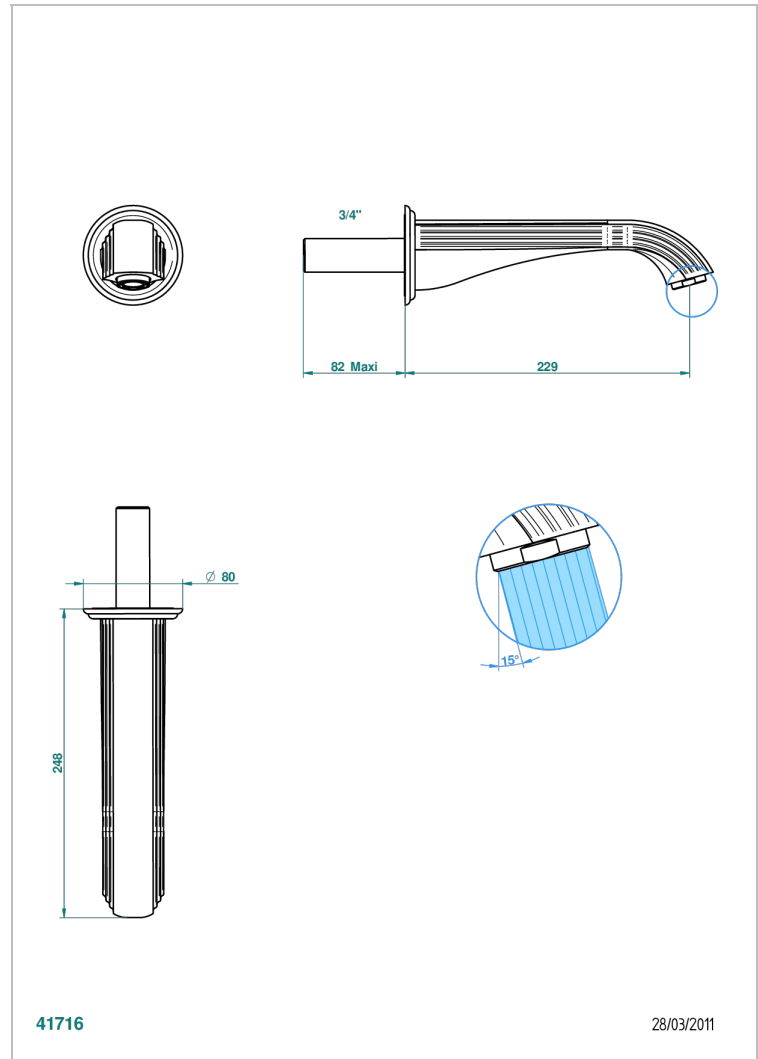

# MANDARINE METAL

U1A-43SGB

Bec de lavabo mural 3/4 sans té - bec super goliath

THG<sup>®</sup>  
PARIS

## CARACTÉRISTIQUES

- Mandarine Métal
- Bec de lavabo mural 3/4 sans té - bec super goliath

## SPÉCIFICATIONS TECHNIQUES

- Recommandé : 3 bars (max. 5 bars) - Advised : 43,5 psi (max. 72 psi)
- 15 l/min à 3 bars (4 gpm at 43.5 psi)