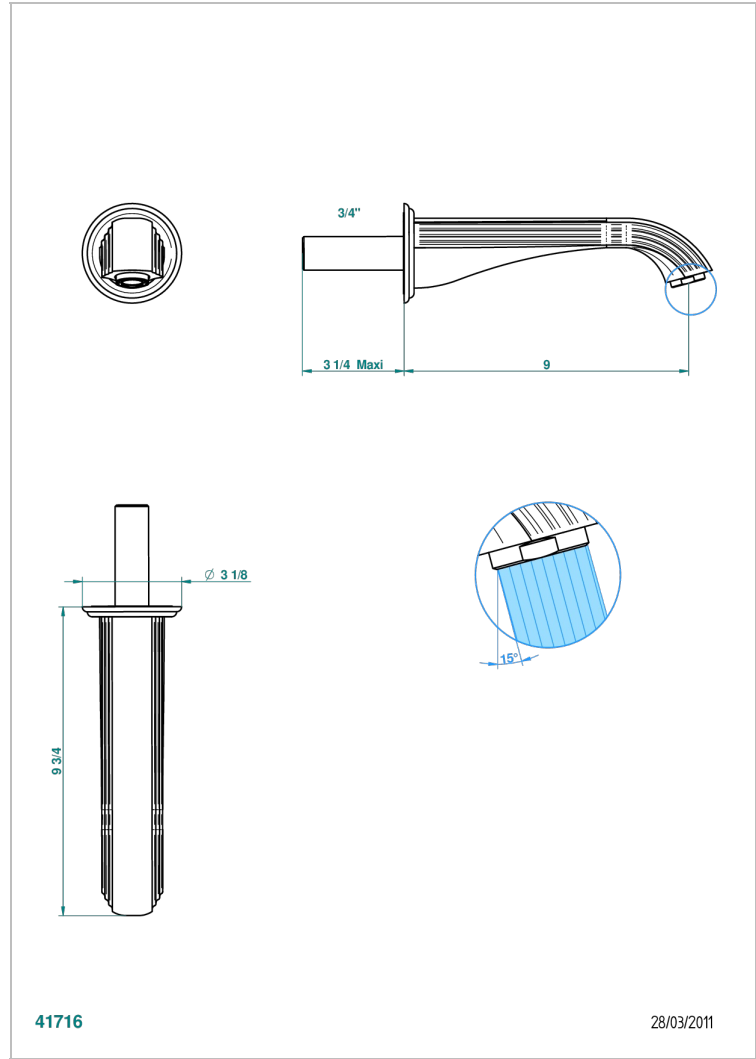

# MANDARINE METAL

U1A-43SGB

Bec de lavabo mural 3/4 sans té - bec super goliath

THG<sup>®</sup>  
PARIS

## CARACTÉRISTIQUES

- Mandarine Métal
- Bec de lavabo mural 3/4 sans té - bec super goliath