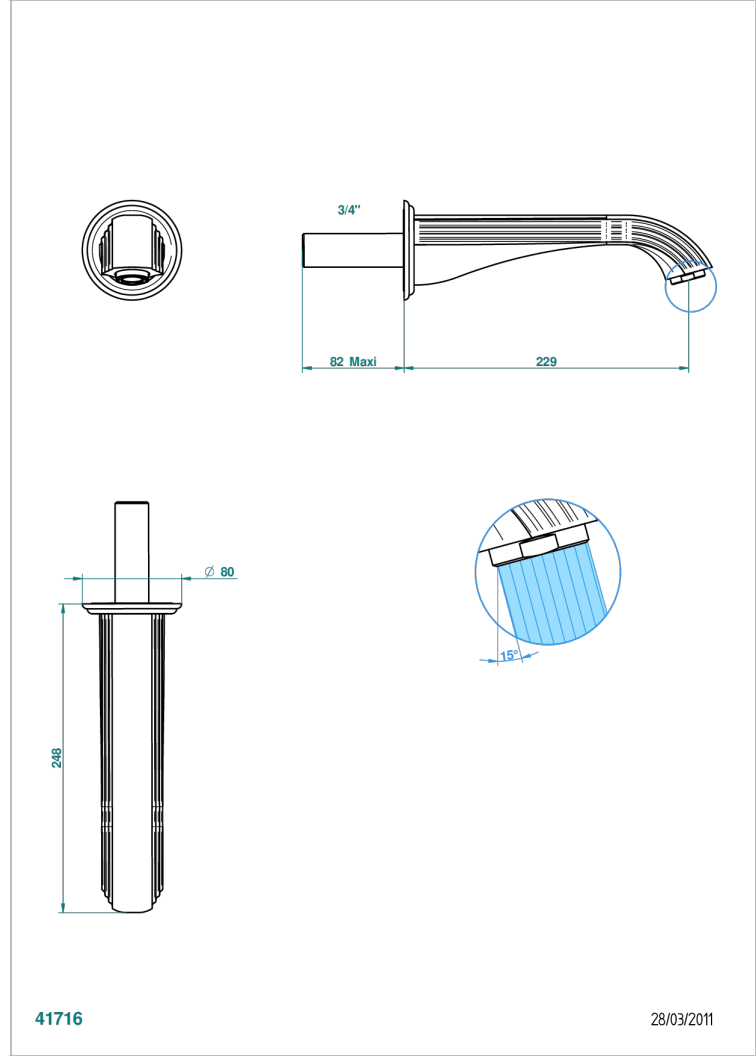

# JAIPUR ONYX NOIR

A9C-43SGB

Bec de lavabo mural 3/4 sans té - bec super goliath

THG<sup>®</sup>  
PARIS

## CARACTÉRISTIQUES

- Jaipur Onyx noir
- Bec de lavabo mural 3/4 sans té - bec super goliath

## SPÉCIFICATIONS TECHNIQUES

- Recommandé : 3 bars (max. 5 bars) - Advised : 43,5 psi (max. 72 psi)
- 15 l/min à 3 bars (4 gpm at 43.5 psi)