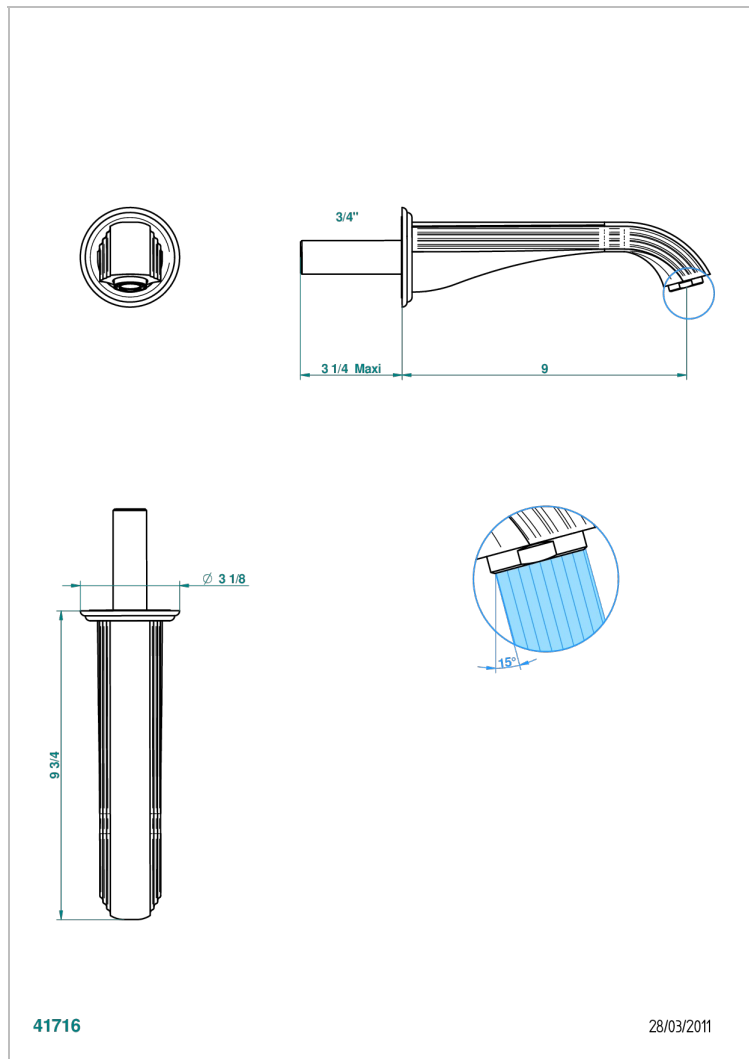

# JAIPUR ONYX NOIR

A9C-43SGB

Bec de lavabo mural 3/4 sans té - bec super goliath

THG<sup>®</sup>  
PARIS

## CARACTÉRISTIQUES

- Jaipur Onyx noir
- Bec de lavabo mural 3/4 sans té - bec super goliath

## SPÉCIFICATIONS TECHNIQUES

- Recommandé : 3 bars (max. 5 bars) - Advised : 43,5 psi (max. 72 psi)
- 15 l/min à 3 bars (4 gpm at 43.5 psi)