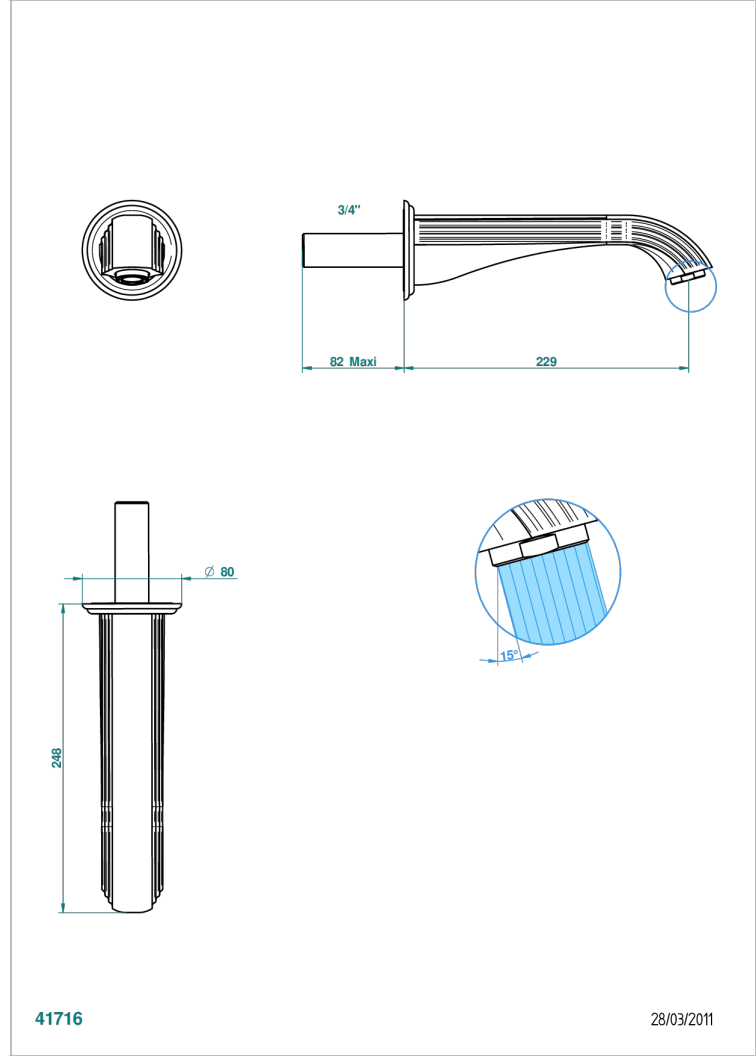

JAIPUR ONYX NOIR

A9C-43SGB

Bec de lavabo mural 3/4 sans té - bec super goliath

THG[®]
PARIS

CARACTÉRISTIQUES

- Jaipur Onyx noir
- Bec de lavabo mural 3/4 sans té - bec super goliath

SPÉCIFICATIONS TECHNIQUES

- Recommandé : 3 bars (max. 5 bars) - Advised : 43,5 psi (max. 72 psi)
- 15 l/min à 3 bars (4 gpm at 43.5 psi)

FINITIONS DISPONIBLES

Bronze clair - D01
Chromé - A02
Chromé / doré - G02
Chromé mat - C02
Doré brillant - F01
Doré mat - F07

Nickel brillant - B01
Nickel mat - C01
Noir mat céramique - D30
Or pâle - F30
Or pâle mat - F31
Pvd blush - H62

Pvd blush mat - H60
Pvd couleur bronze brown - F33
Pvd couleur bronze brown - mat - F34
Pvd couleur doré - H52
Pvd couleur doré mat - H53
Pvd couleur laiton - H49

Pvd couleur laiton mat - H50
Pvd couleur nickel - H55
Pvd couleur nickel mat - H56
Pvd graphite - H64
Pvd graphite mat - H65
Pvd umber - H66

Pvd umber mat - H67
Vieux cuivre rouge mat - H07
Vieux nickel - H28