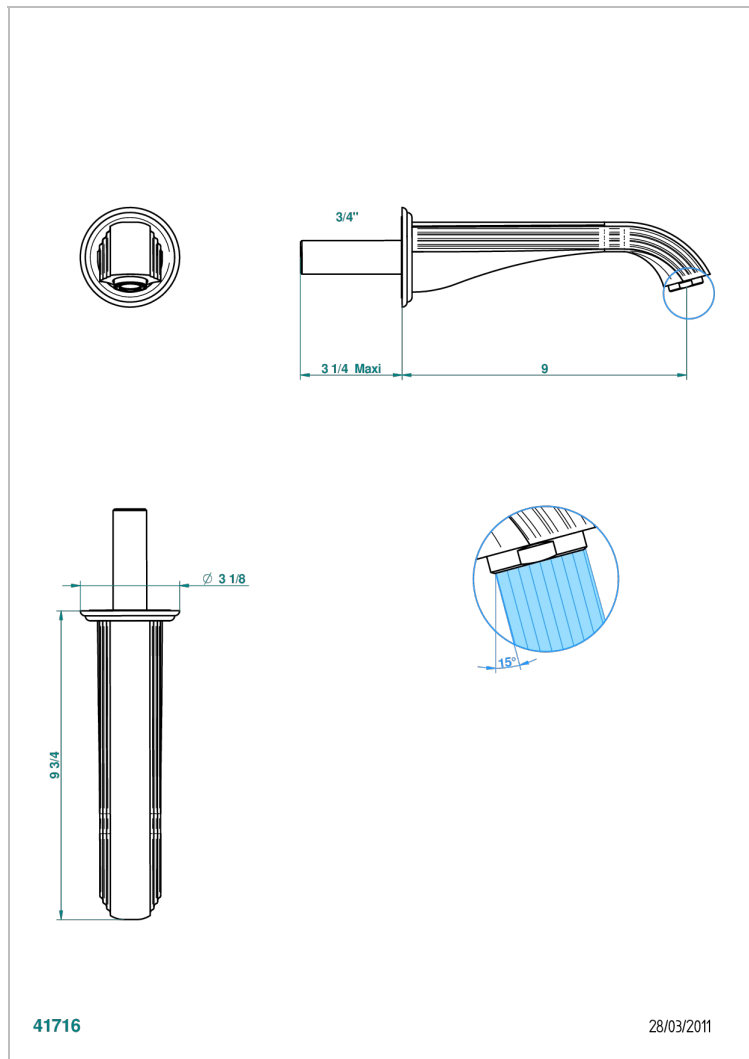

JAIPUR ONYX NOIR

A9C-43SGB

Bec de lavabo mural 3/4 sans té - bec super goliath

THG[®]
PARIS

CARACTÉRISTIQUES

- Jaipur Onyx noir
- Bec de lavabo mural 3/4 sans té - bec super goliath

SPECIFICATIONS TECHNIQUES

- Recommandé : 3 bars (max. 5 bars) - Advised : 43,5 psi (max. 72 psi)
- 15 l/min à 3 bars (4 gpm at 43.5 psi)

FINITIONS DISPONIBLES

Bronze clair - D01
Chromé - A02
Chromé / doré - G02
Chromé mat - C02
Doré brillant - F01
Doré mat - F07