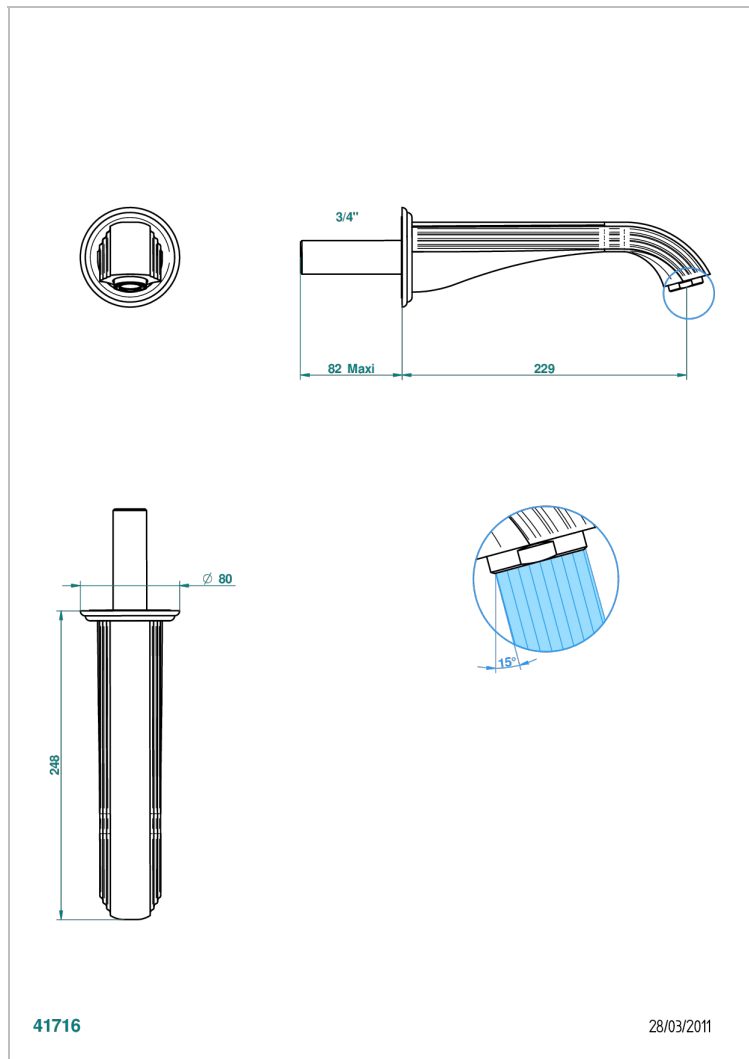

JAIPUR ONYX NOIR

A9C-43SGB

Bec de lavabo mural 3/4 sans té - bec super goliath

THG[®]
PARIS

CARACTÉRISTIQUES

- Jaipur Onyx noir
- Bec de lavabo mural 3/4 sans té - bec super goliath

SPÉCIFICATIONS TECHNIQUES

- Recommandé : 3 bars (max. 5 bars) - Advised : 43,5 psi (max. 72 psi)
- 15 l/min à 3 bars (4 gpm at 43.5 psi)

FINITIONS DISPONIBLES

Bronze clair - D01
Chromé - A02
Chromé / doré - G02
Chromé mat - C02
Doré brillant - F01
Doré mat - F07

Nickel brillant - B01
Nickel mat - C01
Noir mat céramique - D30
Or pâle - F30
Or pâle mat - F31
Pvd blush - H62

Pvd blush mat - H60
Pvd couleur bronze brown - F33
Pvd couleur bronze brown - mat - F34
Pvd couleur doré - H52
Pvd couleur doré mat - H53
Pvd couleur laiton - H49