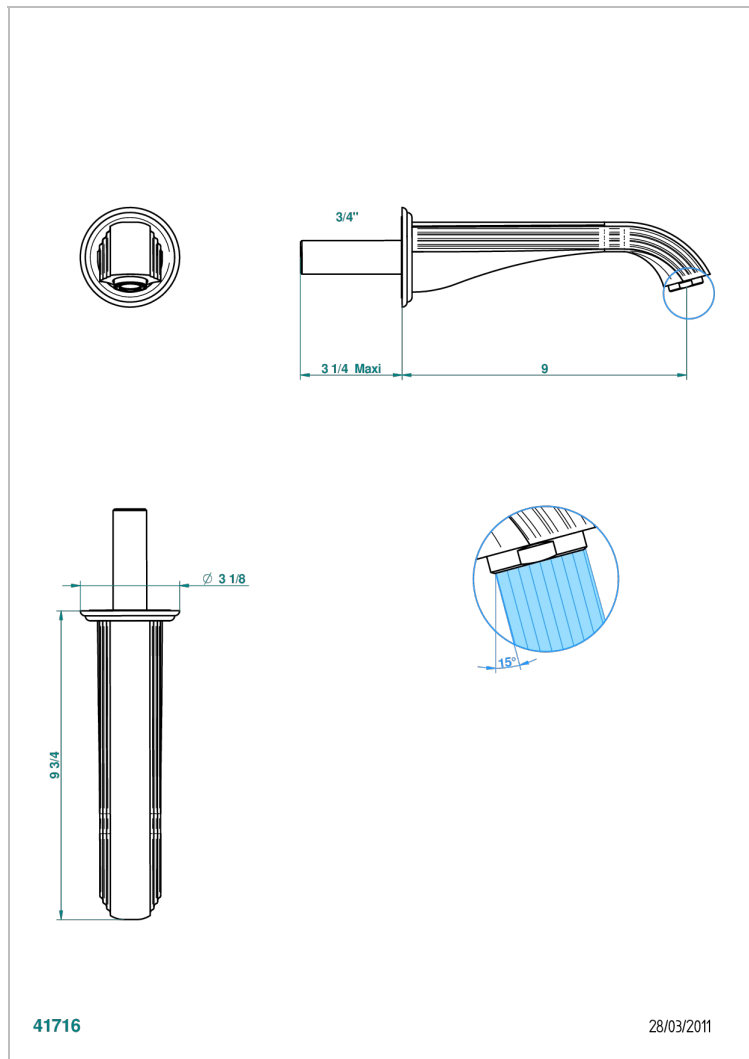

# JAIPUR ONYX NOIR

A9C-43SGB

Bec de lavabo mural 3/4 sans té - bec super goliath

THG<sup>®</sup>  
PARIS

## CARACTÉRISTIQUES

- Jaipur Onyx noir
- Bec de lavabo mural 3/4 sans té - bec super goliath

## SPECIFICATIONS TECHNIQUES

- Recommandé : 3 bars (max. 5 bars) - Advised : 43,5 psi (max. 72 psi)
- 15 l/min à 3 bars (4 gpm at 43.5 psi)