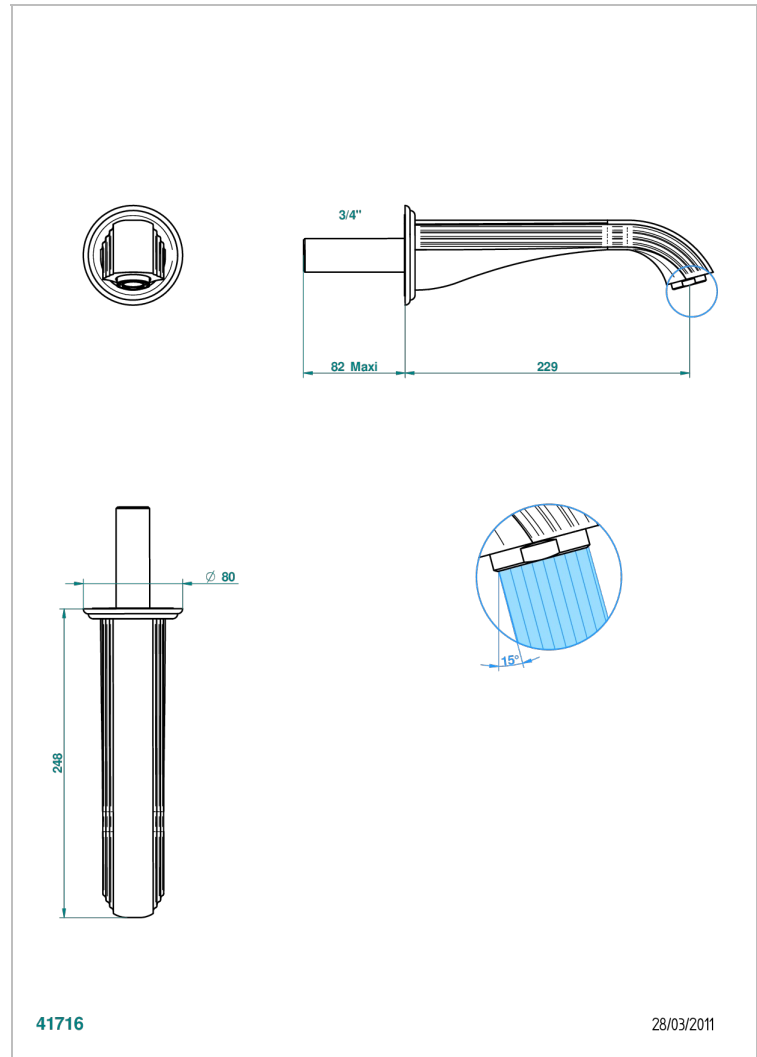

JAIPUR CRISTAL SATINE

A9B-43SGB

Bec de lavabo mural 3/4 sans té - bec super goliath

THG[®]
PARIS

CARACTÉRISTIQUES

- Jaipur Cristal satiné
- Bec de lavabo mural 3/4 sans té - bec super goliath

SPÉCIFICATIONS TECHNIQUES

- Recommandé : 3 bars (max. 5 bars) - Advised : 43,5 psi (max. 72 psi)
- 15 l/min à 3 bars (4 gpm at 43.5 psi)

FINITIONS DISPONIBLES

Bronze clair - D01
Chromé - A02
Chromé / doré - G02
Chromé mat - C02
Doré brillant - F01
Doré mat - F07

Nickel brillant - B01
Nickel mat - C01
Noir mat céramique - D30
Or pâle - F30
Or pâle mat - F31
Pvd blush - H62

Pvd blush mat - H60
Pvd couleur bronze brown - F33
Pvd couleur bronze brown - mat - F34
Pvd couleur doré - H52
Pvd couleur doré mat - H53
Pvd couleur laiton - H49

Pvd couleur laiton mat - H50
Pvd couleur nickel - H55
Pvd couleur nickel mat - H56
Pvd graphite - H64
Pvd graphite mat - H65
Pvd umber - H66

Pvd umber mat - H67
Vieux cuivre rouge mat - H07
Vieux nickel - H28