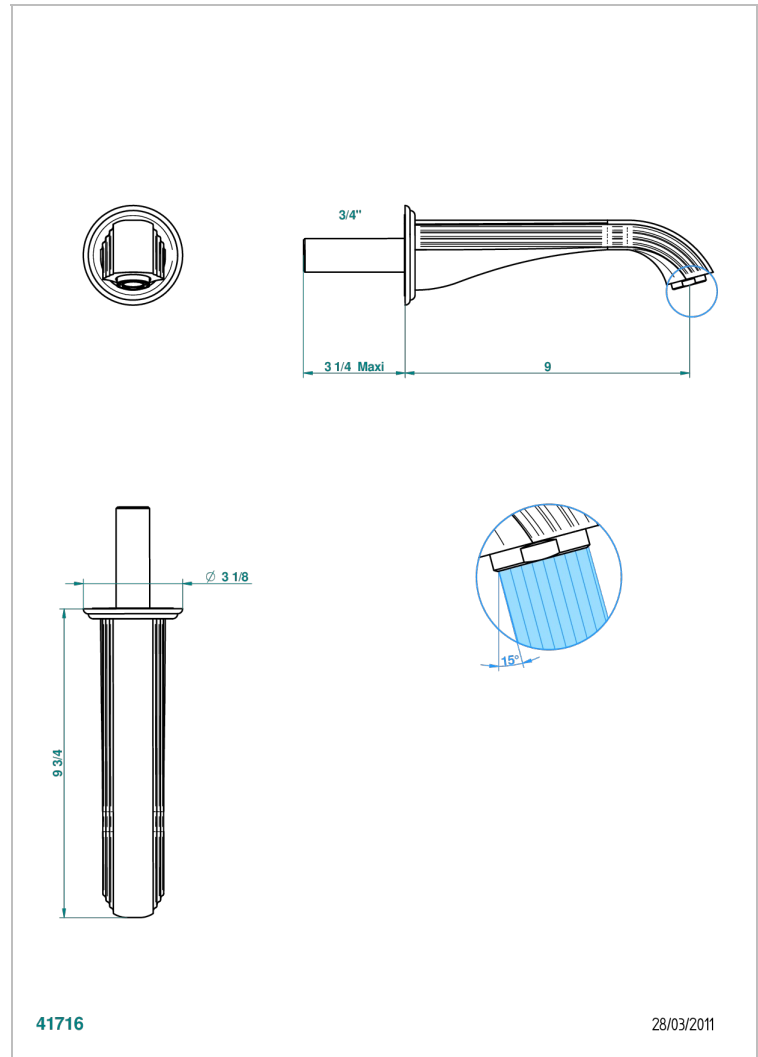

# JAIPUR CRISTAL SATINE

A9B-43SGB

Bec de lavabo mural 3/4 sans té - bec super goliath

THG<sup>®</sup>  
PARIS

## CARACTÉRISTIQUES

- Jaipur Cristal satiné
- Bec de lavabo mural 3/4 sans té - bec super goliath

## SPECIFICATIONS TECHNIQUES

- Recommandé : 3 bars (max. 5 bars) - Advised : 43,5 psi (max. 72 psi)
- 15 l/min à 3 bars (4 gpm at 43.5 psi)