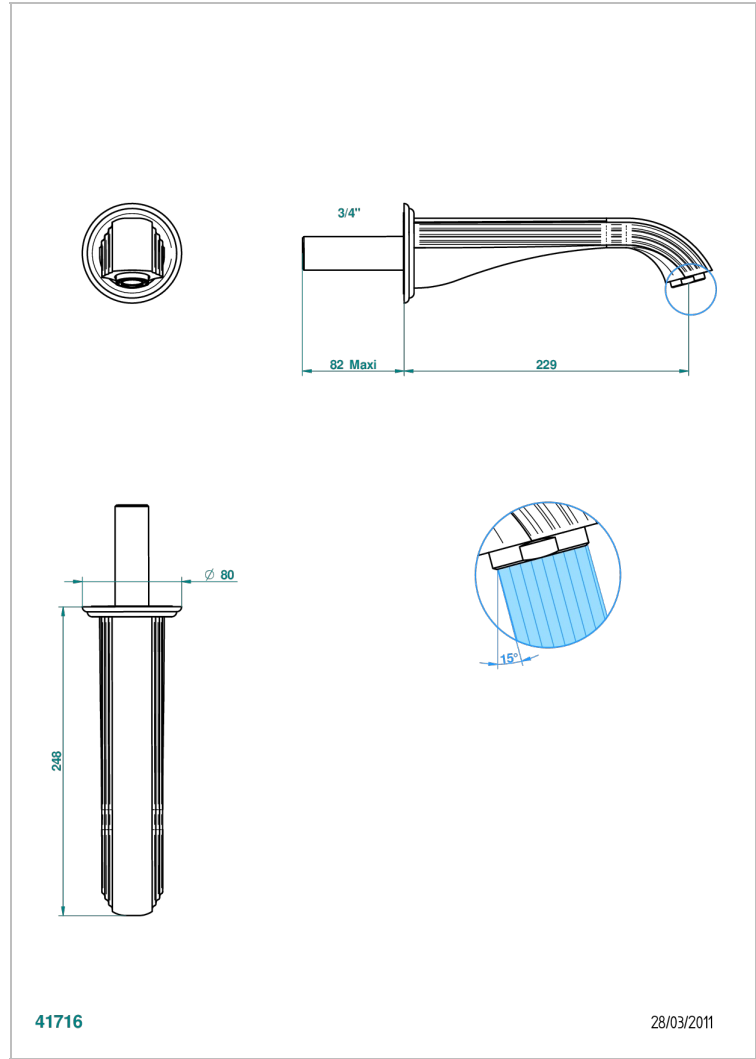

VOGUE С ЛАЗУРИТОМ

A8S-43SGB

Настенный кран для раковины большого размера без Т-образного фиксатора

THG[®]
PARIS

ХАРАКТЕРИСТИКИ

- Vogue с лазуритом
- Настенный кран для раковины большого размера без Т-образного фиксатора

ТЕХНИЧЕСКИЕ ХАРАКТЕРИСТИКИ

- Recommandé : 3 bars (max. 5 bars) - Advised : 43,5 psi (max. 72 psi)
- 15 l/min à 3 bars (4 gpm at 43.5 psi)

ДОСТУПНЫЕ ВАРИАНТЫ ПОКРЫТИЙ

Black ceram - D30
Blush PVD - H62
Graphite PVD - H64
Matt Umber PVD - H67
Matt blush PVD - H60
Matt graphite PVD - H65

Umber PVD - H66
Бронза - D01
Золото - F01
Матовая красная старинная медь - H07
Матовое золото - F07
Матовое светлое золото - F31

Матовый никель - C01
Матовый хром - C02
Никель - B01
Покрытие PVD бронза - F33
Покрытие PVD золотистый цвет - H52
Покрытие PVD латунь - H49