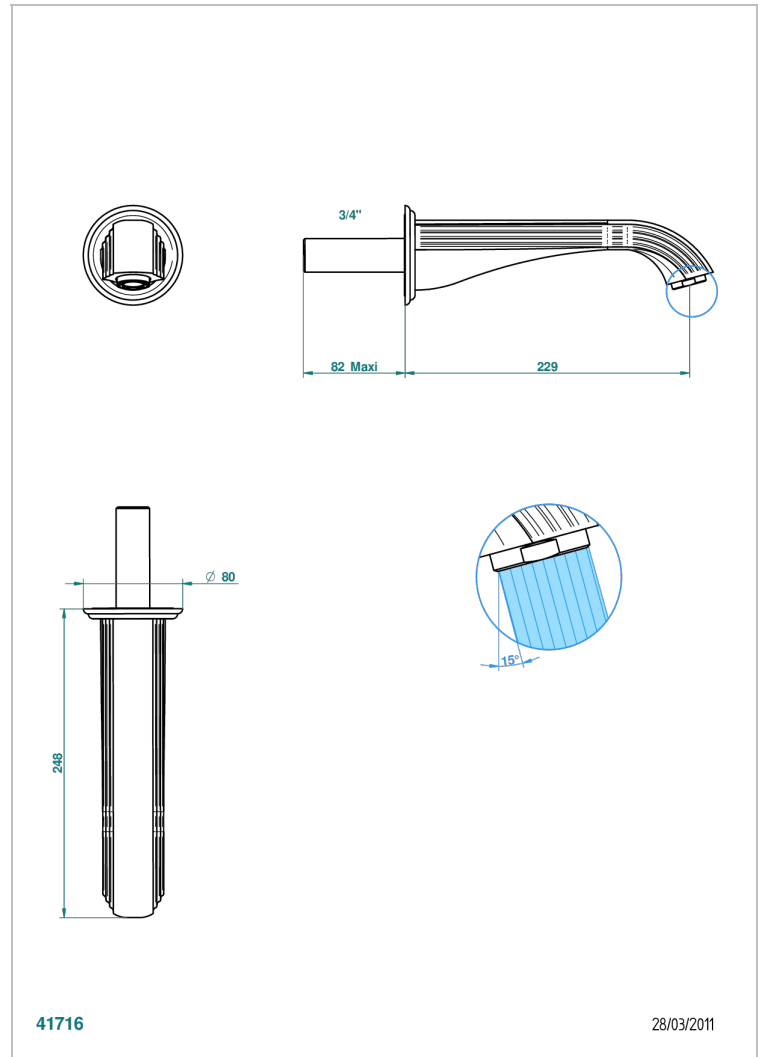

# VOGUE LAPIS LAZULI

A8S-43SGB

Bec de lavabo mural 3/4 sans té - bec super goliath

THG<sup>®</sup>  
PARIS

## CARACTÉRISTIQUES

- Vogue Lapis Lazuli
- Bec de lavabo mural 3/4 sans té - bec super goliath

## SPÉCIFICATIONS TECHNIQUES

- Recommandé : 3 bars (max. 5 bars) - Advised : 43,5 psi (max. 72 psi)
- 15 l/min à 3 bars (4 gpm at 43.5 psi)