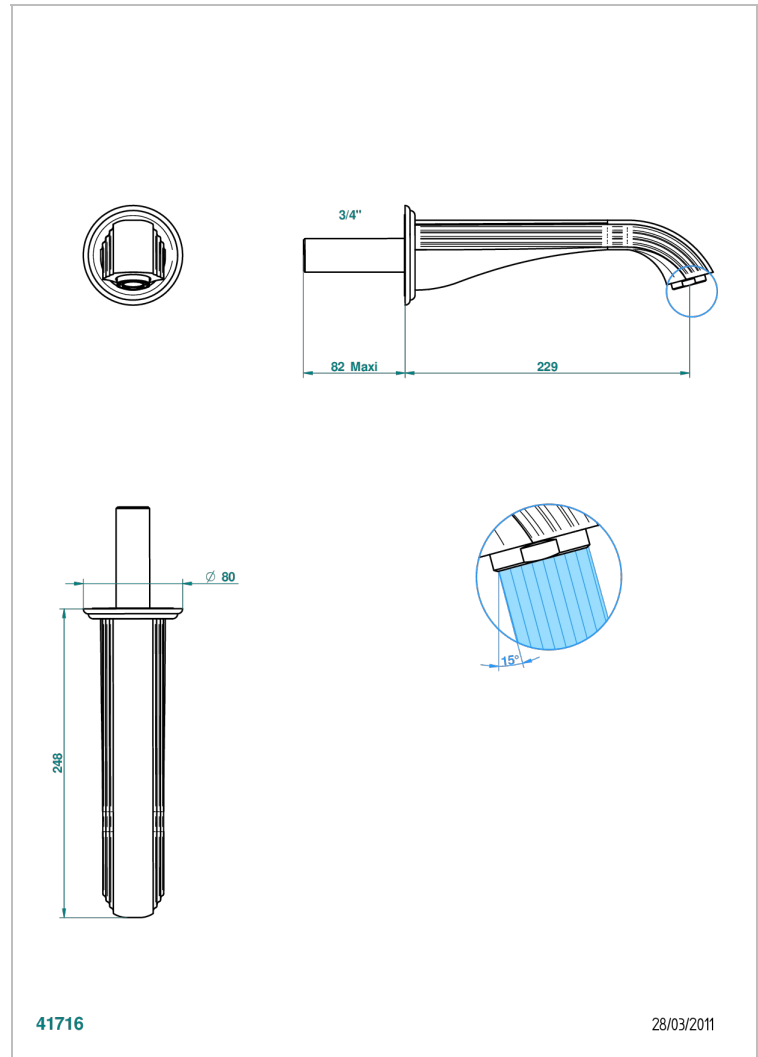

VOGUE OEIL DE TIGRE

A8R-43SGB

Bec de lavabo mural 3/4 sans té - bec super goliath

THG[®]
PARIS

CARACTÉRISTIQUES

- Vogue Oeil de tigre
- Bec de lavabo mural 3/4 sans té - bec super goliath

SPÉCIFICATIONS TECHNIQUES

- Recommandé : 3 bars (max. 5 bars) - Advised : 43,5 psi (max. 72 psi)
- 15 l/min à 3 bars (4 gpm at 43.5 psi)

FINITIONS DISPONIBLES

Bronze clair - D01
Chromé - A02
Chromé / doré - G02
Chromé mat - C02
Doré brillant - F01
Doré mat - F07

Nickel brillant - B01
Nickel mat - C01
Noir mat céramique - D30
Or pâle - F30
Or pâle mat - F31
Pvd blush - H62

Pvd blush mat - H60
Pvd couleur bronze brown - F33
Pvd couleur bronze brown - mat - F34
Pvd couleur doré - H52
Pvd couleur doré mat - H53
Pvd couleur laiton - H49

Pvd couleur laiton mat - H50
Pvd couleur nickel - H55
Pvd couleur nickel mat - H56
Pvd graphite - H64
Pvd graphite mat - H65
Pvd umber - H66

Pvd umber mat - H67
Vieux cuivre rouge mat - H07
Vieux nickel - H28