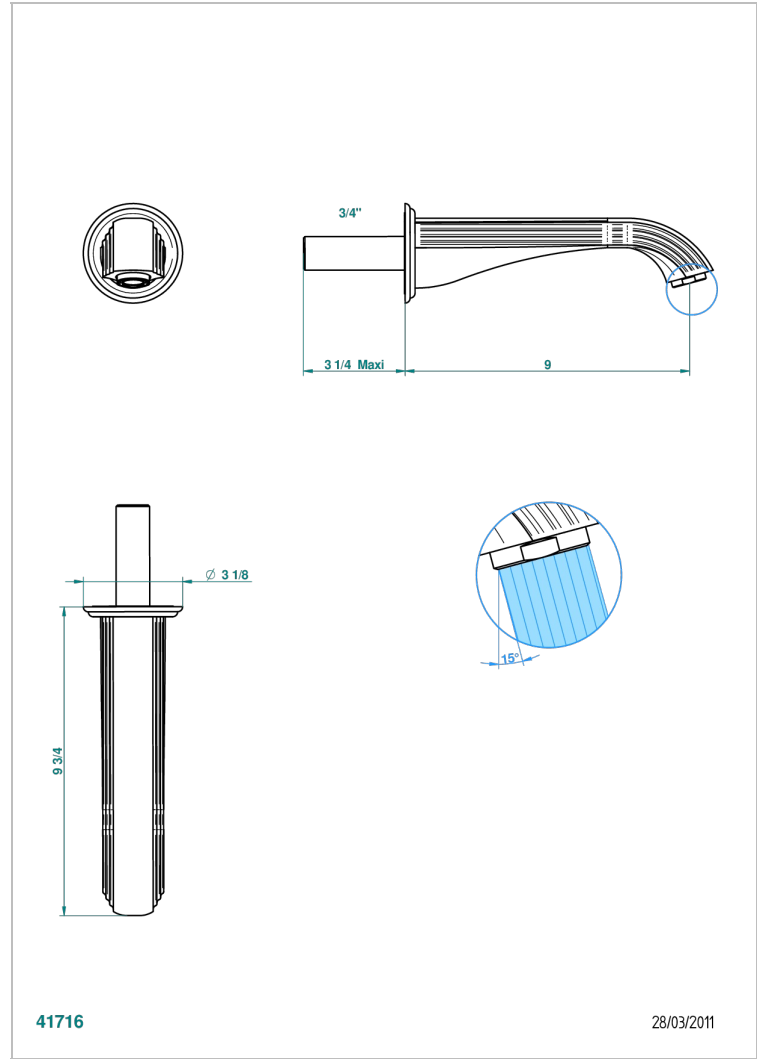

# VOGUE OEIL DE TIGRE

A8R-43SGB

Bec de lavabo mural 3/4 sans té - bec super goliath

THG<sup>®</sup>  
PARIS

## CARACTÉRISTIQUES

- Vogue Oeil de tigre
- Bec de lavabo mural 3/4 sans té - bec super goliath