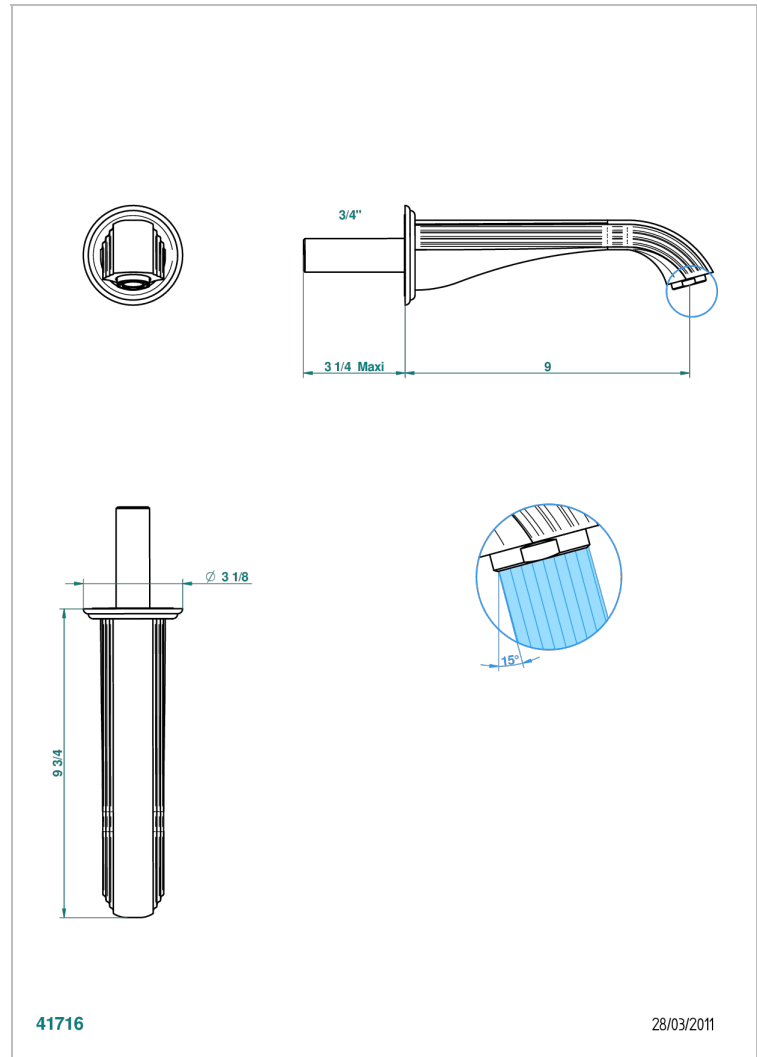

VOGUE OEIL DE TIGRE

A8R-43SGB

Bec de lavabo mural 3/4 sans té - bec super goliath

THG[®]
PARIS

CARACTÉRISTIQUES

- Vogue Oeil de tigre
- Bec de lavabo mural 3/4 sans té - bec super goliath

SPÉCIFICATIONS TECHNIQUES

- Recommandé : 3 bars (max. 5 bars) - Advised : 43,5 psi (max. 72 psi)
- 15 l/min à 3 bars (4 gpm at 43.5 psi)

FINITIONS DISPONIBLES

Bronze clair - D01
Chromé - A02
Chromé / doré - G02
Chromé mat - C02
Doré brillant - F01
Doré mat - F07

Nickel brillant - B01
Nickel mat - C01
Noir mat céramique - D30
Or pâle - F30
Or pâle mat - F31
Pvd blush - H62

Pvd blush mat - H60
Pvd couleur bronze brown - F33
Pvd couleur bronze brown - mat - F34
Pvd couleur doré - H52
Pvd couleur doré mat - H53
Pvd couleur laiton - H49