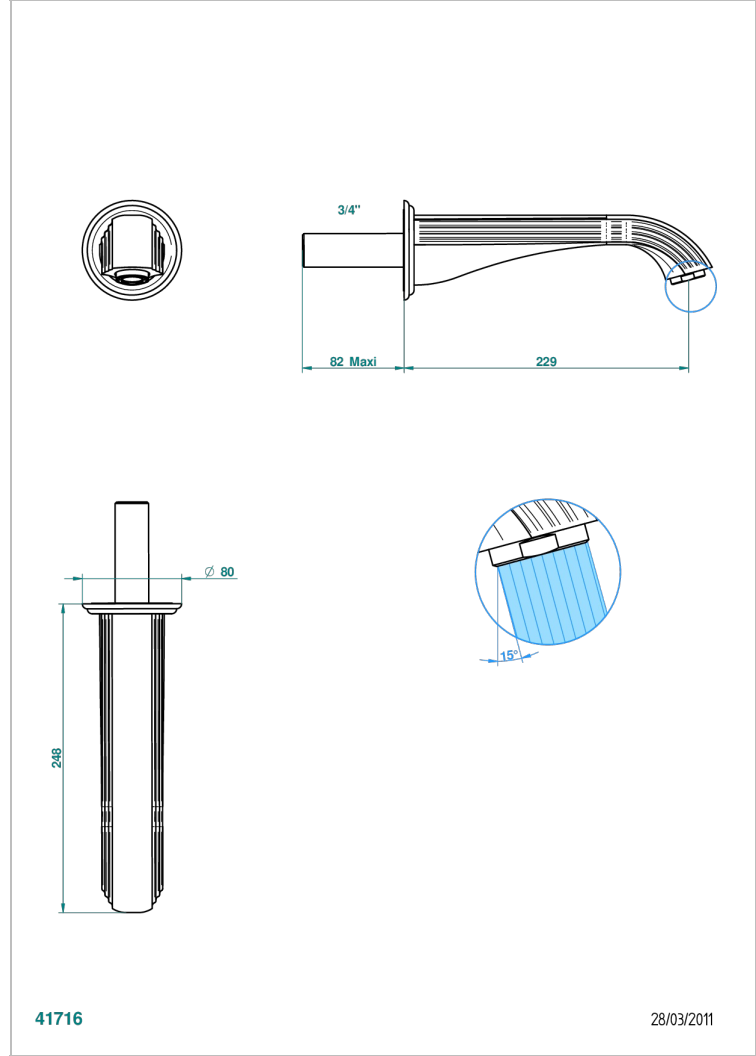

VOGUE ТИГРОВЫЙ ГЛАЗ

A8R-43SGB

Настенный кран для раковины большого размера без Т-образного фиксатора

THG[®]
PARIS

ХАРАКТЕРИСТИКИ

- Vogue тигровый глаз
- Настенный кран для раковины большого размера без Т-образного фиксатора

ТЕХНИЧЕСКИЕ ХАРАКТЕРИСТИКИ

- Recommandé : 3 bars (max. 5 bars) - Advised : 43,5 psi (max. 72 psi)
- 15 l/min à 3 bars (4 gpm at 43.5 psi)

ДОСТУПНЫЕ ВАРИАНТЫ ПОКРЫТИЙ

Black ceram - D30
Blush PVD - H62
Graphite PVD - H64
Matt Umber PVD - H67
Matt blush PVD - H60
Matt graphite PVD - H65

Umber PVD - H66
Бронза - D01
Золото - F01
Матовая красная старинная медь - H07
Матовое золото - F07
Матовое светлое золото - F31

Матовый никель - C01
Матовый хром - C02
Никель - B01
Покрытие PVD бронза - F33
Покрытие PVD золотистый цвет - H52
Покрытие PVD латунь - H49