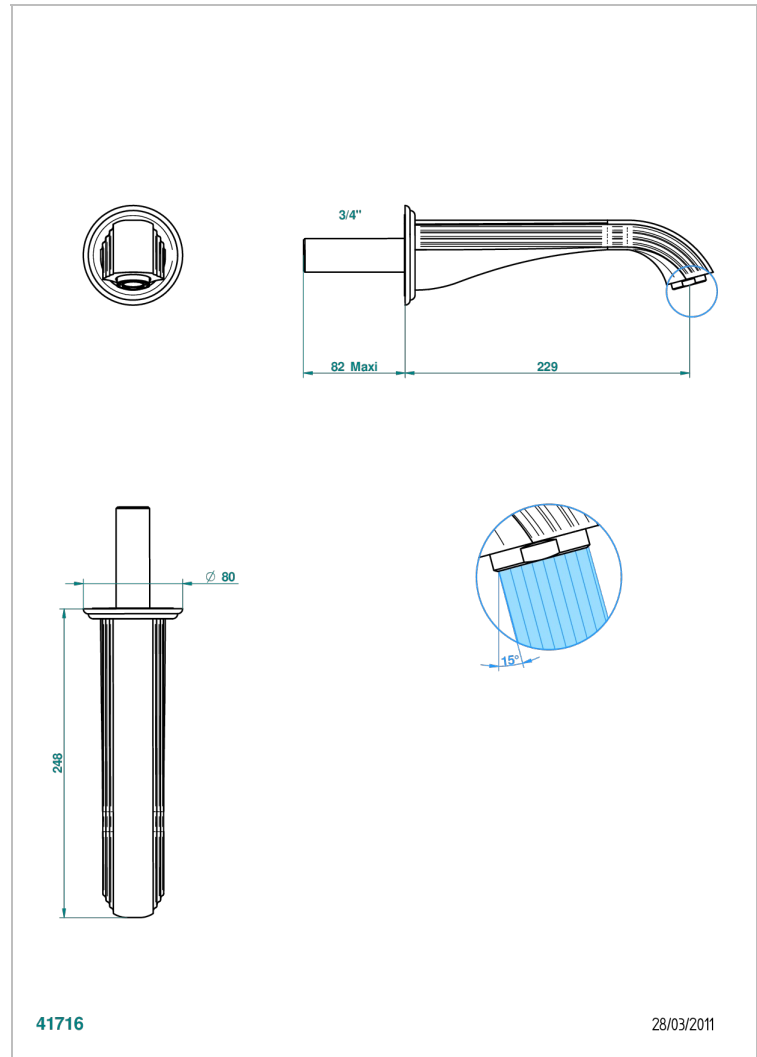

VOGUE OEIL DE TIGRE

A8R-43SGB

Bec de lavabo mural 3/4 sans té - bec super goliath

THG[®]
PARIS

CARACTÉRISTIQUES

- Vogue Oeil de tigre
- Bec de lavabo mural 3/4 sans té - bec super goliath

SPÉCIFICATIONS TECHNIQUES

- Recommandé : 3 bars (max. 5 bars) - Advised : 43,5 psi (max. 72 psi)
- 15 l/min à 3 bars (4 gpm at 43.5 psi)

FINITIONS DISPONIBLES

Bronze clair - D01
Chromé - A02
Chromé / doré - G02
Chromé mat - C02
Doré brillant - F01
Doré mat - F07

Nickel brillant - B01
Nickel mat - C01
Noir mat céramique - D30
Or pâle - F30
Or pâle mat - F31
Pvd blush - H62

Pvd blush mat - H60
Pvd couleur bronze brown - F33
Pvd couleur bronze brown - mat - F34
Pvd couleur doré - H52
Pvd couleur doré mat - H53
Pvd couleur laiton - H49

Pvd couleur laiton mat - H50
Pvd couleur nickel - H55
Pvd couleur nickel mat - H56
Pvd graphite - H64
Pvd graphite mat - H65
Pvd umber - H66

Pvd umber mat - H67
Vieux cuivre rouge mat - H07
Vieux nickel - H28