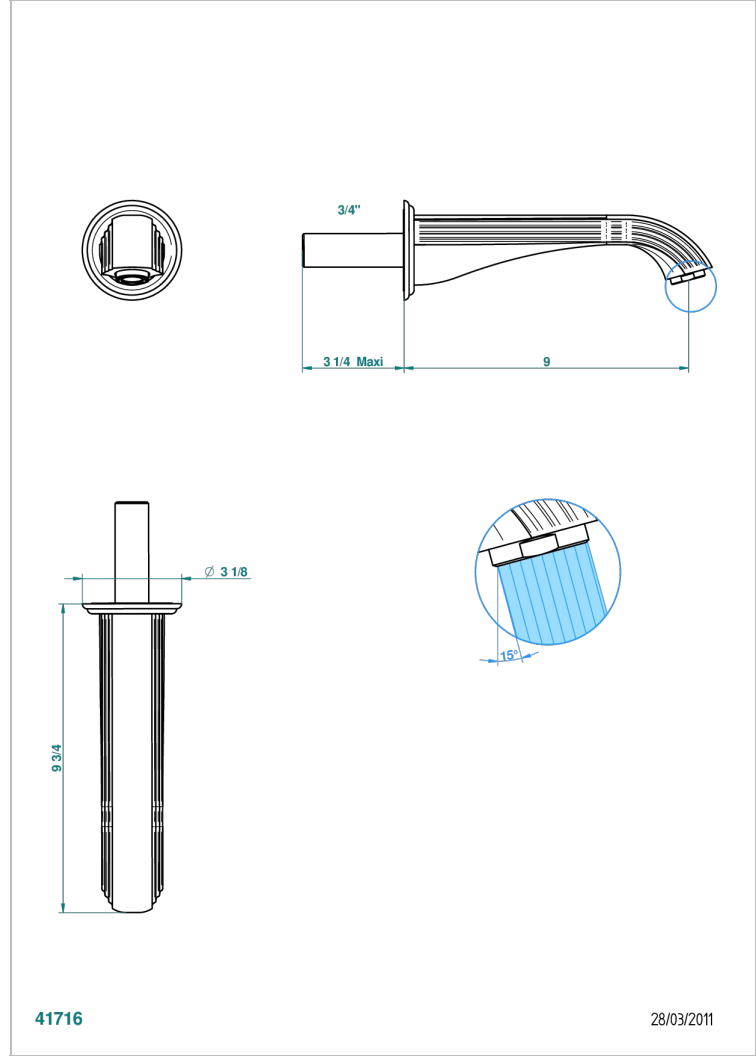

VOGUE ТИГРОВЫЙ ГЛАЗ

A8R-43SGB

Настенный кран для раковины большого размера без Т-образного фиксатора

THG[®]
PARIS

ХАРАКТЕРИСТИКИ

- Vogue тигровый глаз
- Настенный кран для раковины большого размера без Т-образного фиксатора

ТЕХНИЧЕСКИЕ ХАРАКТЕРИСТИКИ

- Recommandé : 3 bars (max. 5 bars) - Advised : 43,5 psi (max. 72 psi)
- 15 l/min à 3 bars (4 gpm at 43.5 psi)

ДОСТУПНЫЕ ВАРИАНТЫ ПОКРЫТИЙ

Black ceram - D30
Blush PVD - H62
Graphite PVD - H64
Matt Umber PVD - H67
Matt blush PVD - H60
Matt graphite PVD - H65

Umber PVD - H66
Бронза - D01
Золото - F01
Матовая красная старинная медь - H07
Матовое золото - F07
Матовое светлое золото - F31

Матовый никель - C01
Матовый хром - C02
Никель - B01
Покрытие PVD бронза - F33
Покрытие PVD золотистый цвет - H52
Покрытие PVD латунь - H49