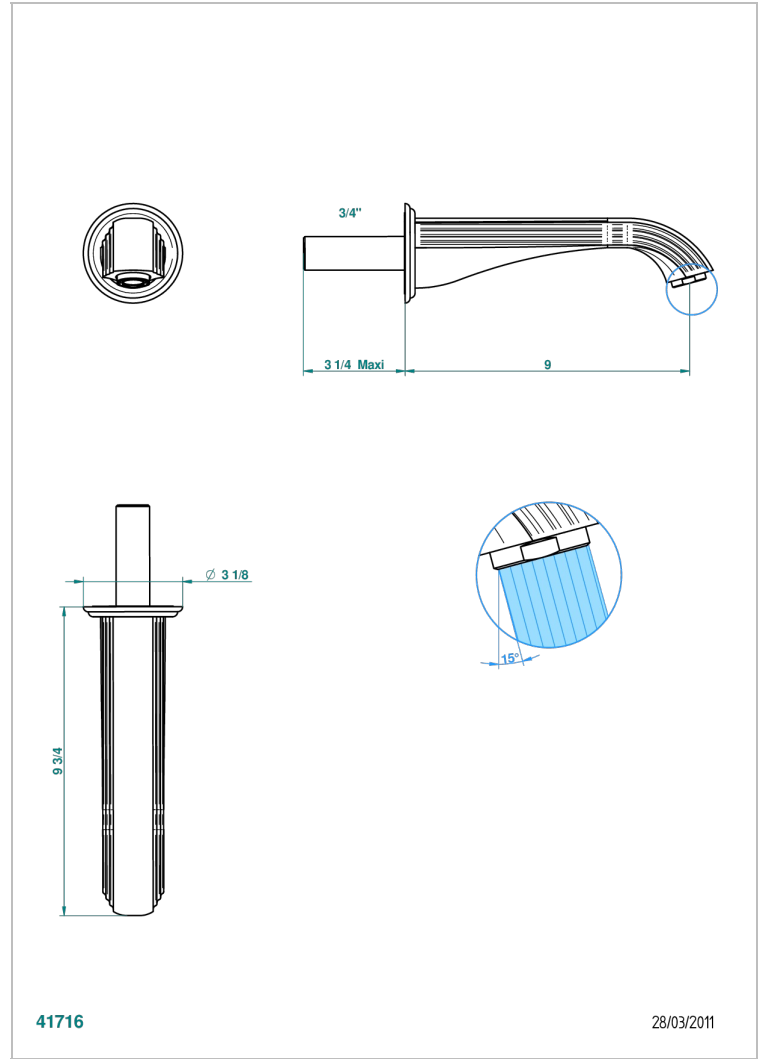

VOGUE OEIL DE TIGRE

A8R-43SGB

Bec de lavabo mural 3/4 sans té - bec super goliath

THG[®]
PARIS

CARACTÉRISTIQUES

- Vogue Oeil de tigre
- Bec de lavabo mural 3/4 sans té - bec super goliath

SPÉCIFICATIONS TECHNIQUES

- Recommandé : 3 bars (max. 5 bars) - Advised : 43,5 psi (max. 72 psi)
- 15 l/min à 3 bars (4 gpm at 43.5 psi)

FINITIONS DISPONIBLES

Bronze clair - D01
Chromé - A02
Chromé / doré - G02
Chromé mat - C02
Doré brillant - F01
Doré mat - F07