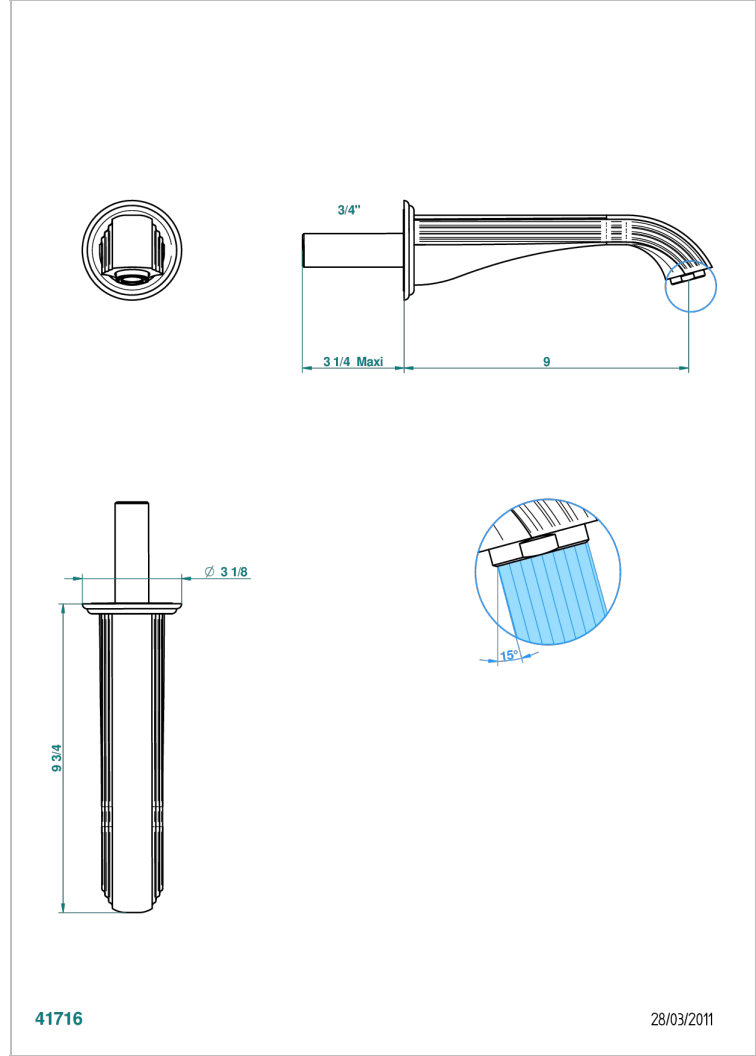

# VOGUE TIGER EYE

A8R-43SGB

无T型管入墙式台盆喷嘴 - 超大号

THG<sup>®</sup>  
PARIS

41716

28/03/2011

## 特色

- Vogue Tiger Eye
- 无T型管入墙式台盆喷嘴 - 超大号

## 技术特征

- Recommandé : 3 bars (max. 5 bars) - Advised : 43,5 psi (max. 72 psi)
- 15 l/min à 3 bars (4 gpm at 43.5 psi)