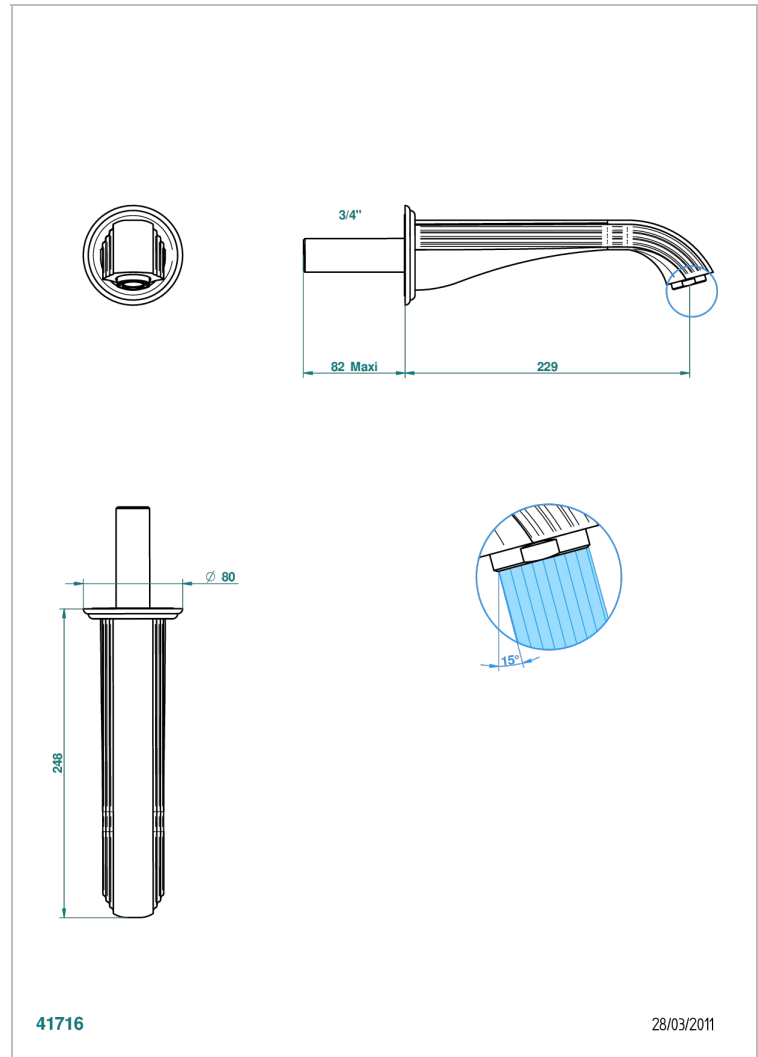

# VOGUE ONYX NOIR

A8P-43SGB

Bec de lavabo mural 3/4 sans té - bec super goliath

THG<sup>®</sup>  
PARIS

## CARACTÉRISTIQUES

- Vogue Onyx noir
- Bec de lavabo mural 3/4 sans té - bec super goliath

## SPÉCIFICATIONS TECHNIQUES

- Recommandé : 3 bars (max. 5 bars) - Advised : 43,5 psi (max. 72 psi)
- 15 l/min à 3 bars (4 gpm at 43.5 psi)