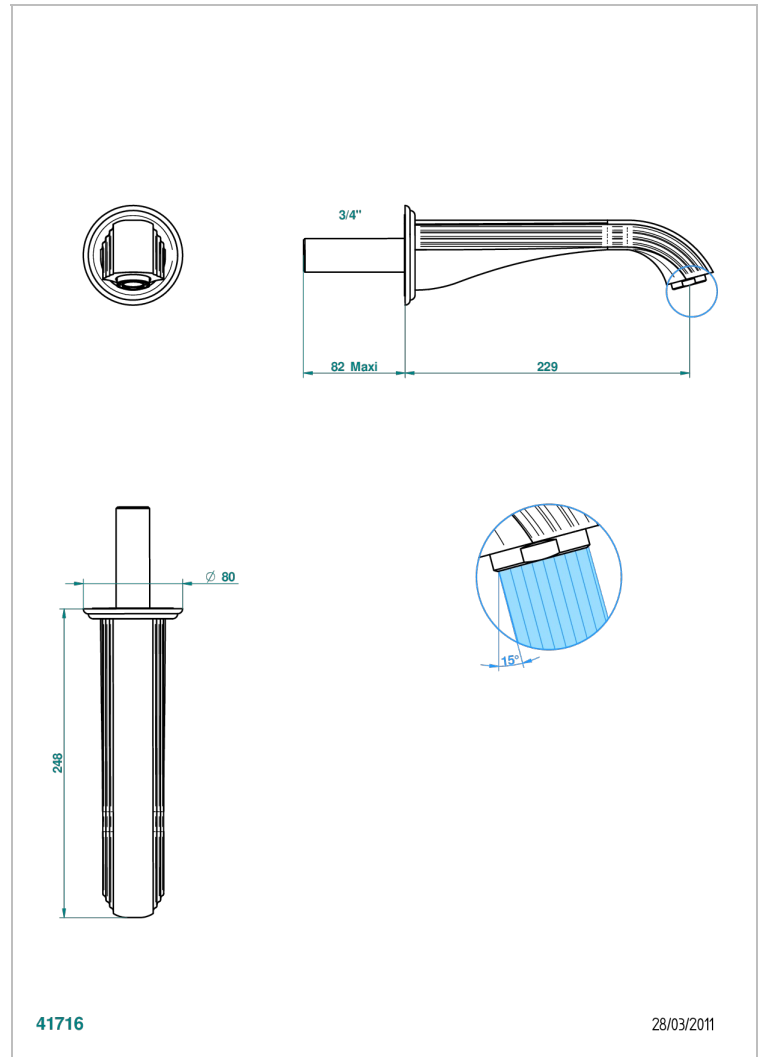

VOGUE ONYX NOIR

A8P-43SGB

Bec de lavabo mural 3/4 sans té - bec super goliath

THG[®]
PARIS

CARACTÉRISTIQUES

- Vogue Onyx noir
- Bec de lavabo mural 3/4 sans té - bec super goliath

SPÉCIFICATIONS TECHNIQUES

- Recommandé : 3 bars (max. 5 bars) - Advised : 43,5 psi (max. 72 psi)
- 15 l/min à 3 bars (4 gpm at 43.5 psi)

FINITIONS DISPONIBLES

Bronze clair - D01
Chromé - A02
Chromé / doré - G02
Chromé mat - C02
Doré brillant - F01
Doré mat - F07

Nickel brillant - B01
Nickel mat - C01
Noir mat céramique - D30
Or pâle - F30
Or pâle mat - F31
Pvd blush - H62