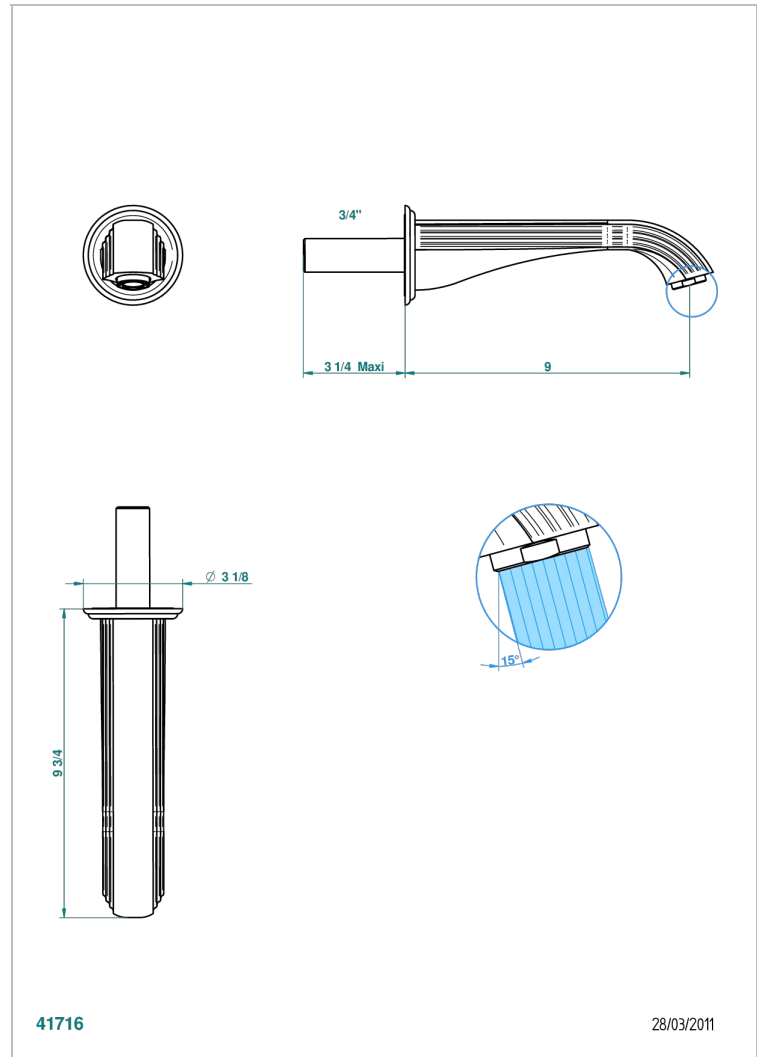

VOGUE ONYX NOIR

A8P-43SGB

Bec de lavabo mural 3/4 sans té - bec super goliath

THG[®]
PARIS

CARACTÉRISTIQUES

- Vogue Onyx noir
- Bec de lavabo mural 3/4 sans té - bec super goliath

SPÉCIFICATIONS TECHNIQUES

- Recommandé : 3 bars (max. 5 bars) - Advised : 43,5 psi (max. 72 psi)
- 15 l/min à 3 bars (4 gpm at 43.5 psi)

FINITIONS DISPONIBLES

Bronze clair - D01
Chromé - A02
Chromé / doré - G02
Chromé mat - C02
Doré brillant - F01
Doré mat - F07

Nickel brillant - B01
Nickel mat - C01
Noir mat céramique - D30
Or pâle - F30
Or pâle mat - F31
Pvd blush - H62