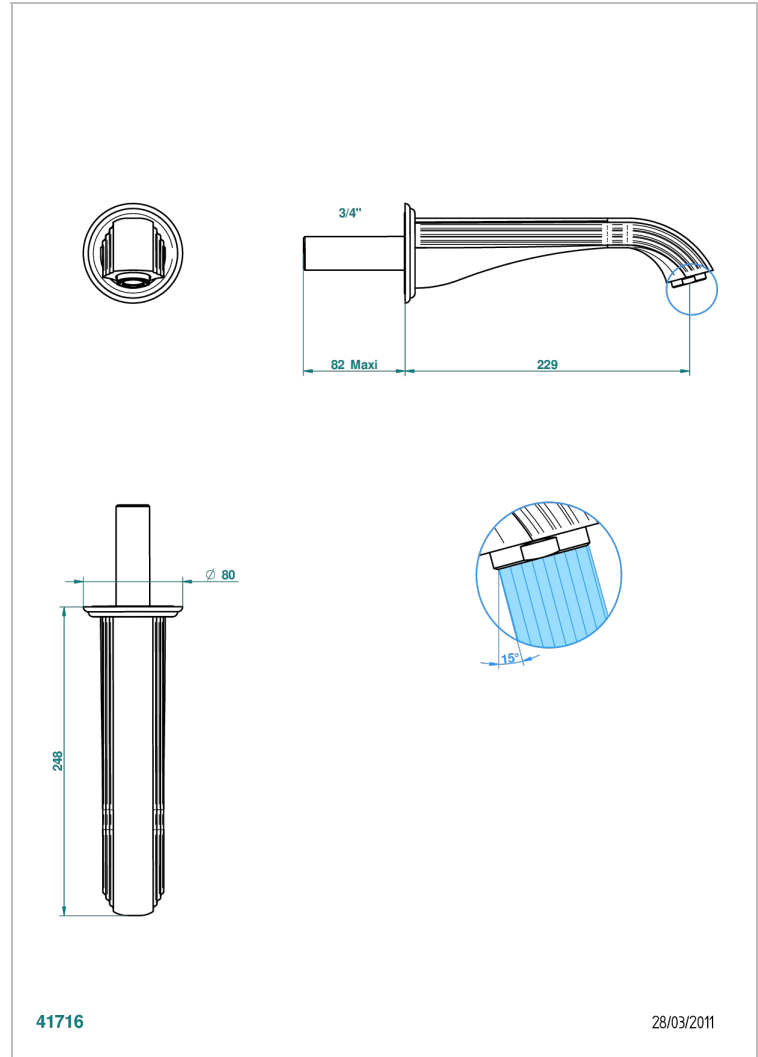

# VOGUE ONYX NOIR

A8P-43SGB

Bec de lavabo mural 3/4 sans té - bec super goliath

THG<sup>®</sup>  
PARIS

## CARACTÉRISTIQUES

- Vogue Onyx noir
- Bec de lavabo mural 3/4 sans té - bec super goliath