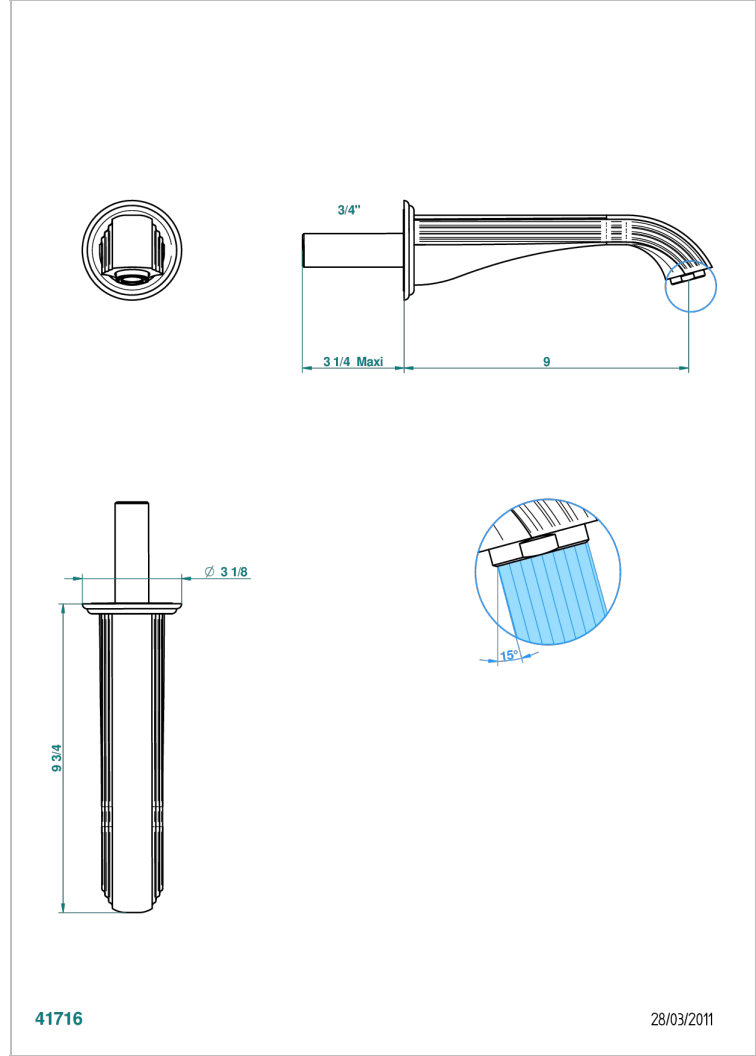

# VOGUE С ЧЕРНЫМ ОНИКСОМ

A8P-43SGB

Настенный кран для раковины большого размера без Т-образного фиксатора

THG<sup>®</sup>  
PARIS

## ХАРАКТЕРИСТИКИ

- Vogue с чёрным ониксом
- Настенный кран для раковины большого размера без Т-образного фиксатора

## ТЕХНИЧЕСКИЕ ХАРАКТЕРИСТИКИ

- Recommandé : 3 bars (max. 5 bars) - Advised : 43,5 psi (max. 72 psi)
- 15 l/min à 3 bars (4 gpm at 43.5 psi)