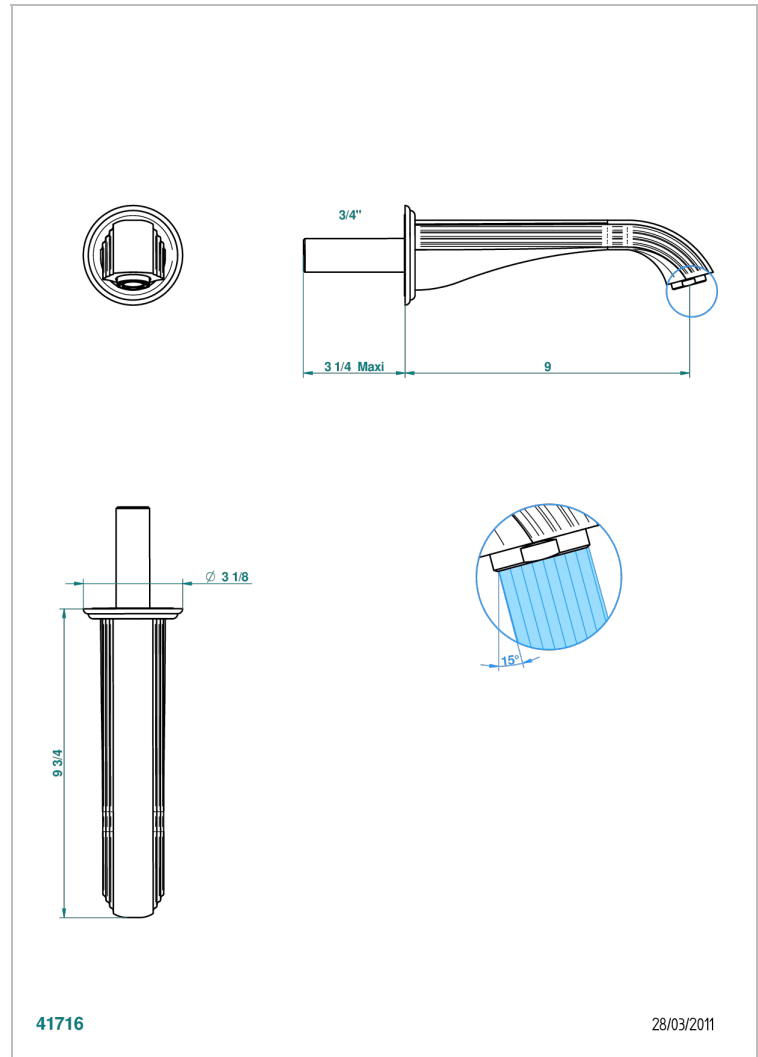

VOGUE ONYX NOIR

A8P-43SGB

Bec de lavabo mural 3/4 sans té - bec super goliath

THG[®]
PARIS

CARACTÉRISTIQUES

- Vogue Onyx noir
- Bec de lavabo mural 3/4 sans té - bec super goliath

SPÉCIFICATIONS TECHNIQUES

- Recommandé : 3 bars (max. 5 bars) - Advised : 43,5 psi (max. 72 psi)
- 15 l/min à 3 bars (4 gpm at 43.5 psi)

FINITIONS DISPONIBLES

Bronze clair - D01
Chromé - A02
Chromé / doré - G02
Chromé mat - C02
Doré brillant - F01
Doré mat - F07

Nickel brillant - B01
Nickel mat - C01
Noir mat céramique - D30
Or pâle - F30
Or pâle mat - F31
Pvd blush - H62