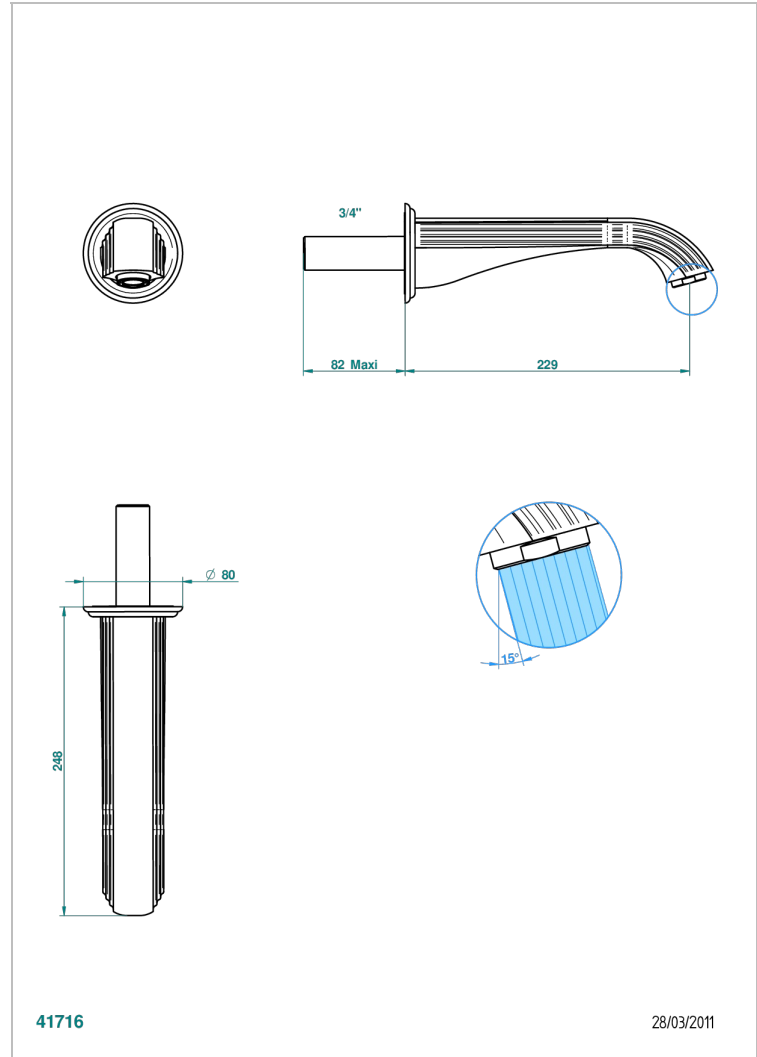

VOGUE JASPE ROUGE

A8N-43SGB

Bec de lavabo mural 3/4 sans té - bec super goliath

THG[®]
PARIS

CARACTÉRISTIQUES

- Vogue Jasper rouge
- Bec de lavabo mural 3/4 sans té - bec super goliath

SPÉCIFICATIONS TECHNIQUES

- Recommandé : 3 bars (max. 5 bars) - Advised : 43,5 psi (max. 72 psi)
- 15 l/min à 3 bars (4 gpm at 43.5 psi)

FINITIONS DISPONIBLES

Bronze clair - D01
Chromé - A02
Chromé / doré - G02
Chromé mat - C02
Doré brillant - F01
Doré mat - F07

Nickel brillant - B01
Nickel mat - C01
Noir mat céramique - D30
Or pâle - F30
Or pâle mat - F31
Pvd blush - H62

Pvd blush mat - H60
Pvd couleur bronze brown - F33
Pvd couleur bronze brown - mat - F34
Pvd couleur doré - H52
Pvd couleur doré mat - H53
Pvd couleur laiton - H49

Pvd couleur laiton mat - H50
Pvd couleur nickel - H55
Pvd couleur nickel mat - H56
Pvd graphite - H64
Pvd graphite mat - H65
Pvd umber - H66

Pvd umber mat - H67
Vieux cuivre rouge mat - H07
Vieux nickel - H28