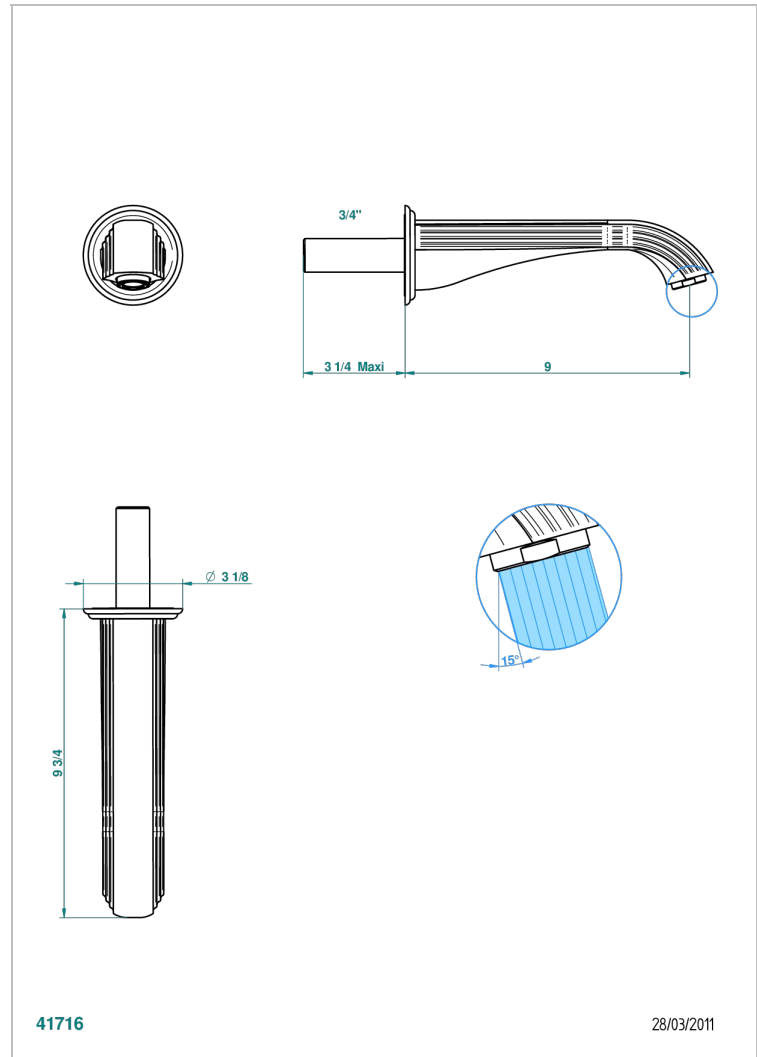

VOGUE JASPE ROUGE

A8N-43SGB

Bec de lavabo mural 3/4 sans té - bec super goliath

THG[®]
PARIS

CARACTÉRISTIQUES

- Vogue Jasper rouge
- Bec de lavabo mural 3/4 sans té - bec super goliath

SPÉCIFICATIONS TECHNIQUES

- Recommandé : 3 bars (max. 5 bars) - Advised : 43,5 psi (max. 72 psi)
- 15 l/min à 3 bars (4 gpm at 43.5 psi)

FINITIONS DISPONIBLES

Bronze clair - D01
Chromé - A02
Chromé / doré - G02
Chromé mat - C02
Doré brillant - F01
Doré mat - F07

Nickel brillant - B01
Nickel mat - C01
Noir mat céramique - D30
Or pâle - F30
Or pâle mat - F31
Pvd blush - H62

Pvd blush mat - H60
Pvd couleur bronze brown - F33
Pvd couleur bronze brown - mat - F34
Pvd couleur doré - H52
Pvd couleur doré mat - H53
Pvd couleur laiton - H49