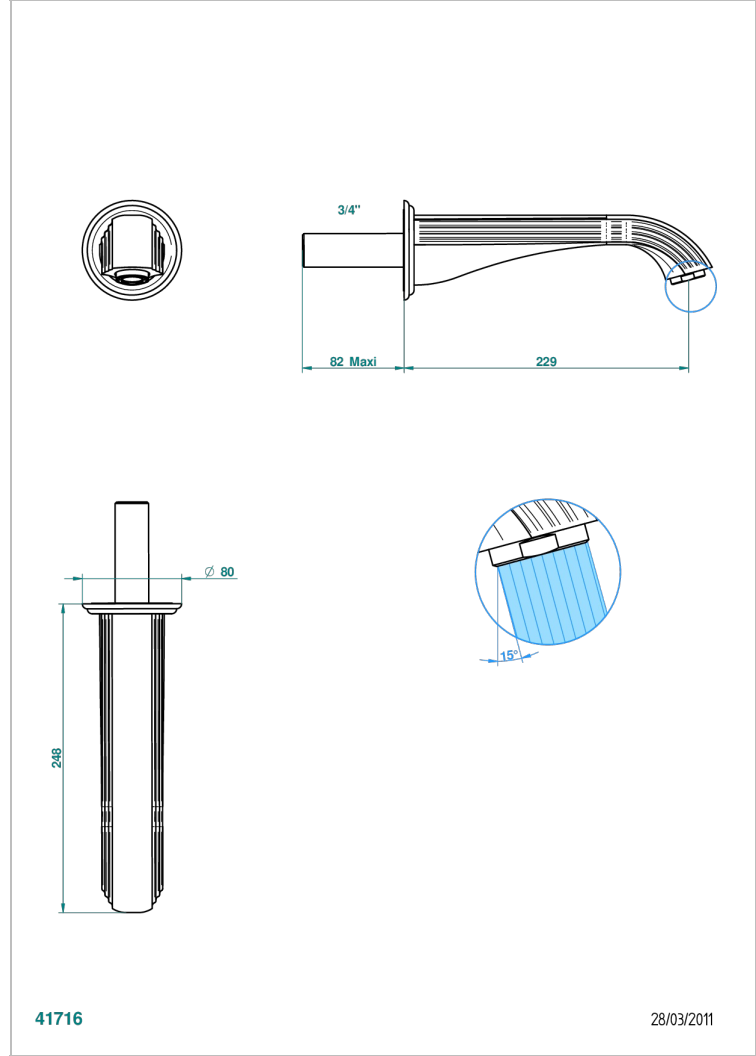

VOGUE JASPE ROUGE

A8N-43SGB

Bec de lavabo mural 3/4 sans té - bec super goliath

THG[®]
PARIS

CARACTÉRISTIQUES

- Vogue Jasper rouge
- Bec de lavabo mural 3/4 sans té - bec super goliath

SPÉCIFICATIONS TECHNIQUES

- Recommandé : 3 bars (max. 5 bars) - Advised : 43,5 psi (max. 72 psi)
- 15 l/min à 3 bars (4 gpm at 43.5 psi)

FINITIONS DISPONIBLES

Bronze clair - D01
Chromé - A02
Chromé / doré - G02
Chromé mat - C02
Doré brillant - F01
Doré mat - F07

Nickel brillant - B01
Nickel mat - C01
Noir mat céramique - D30
Or pâle - F30
Or pâle mat - F31
Pvd blush - H62

Pvd blush mat - H60
Pvd couleur bronze brown - F33
Pvd couleur bronze brown - mat - F34
Pvd couleur doré - H52
Pvd couleur doré mat - H53
Pvd couleur laiton - H49

Pvd couleur laiton mat - H50
Pvd couleur nickel - H55
Pvd couleur nickel mat - H56
Pvd graphite - H64
Pvd graphite mat - H65
Pvd umber - H66

Pvd umber mat - H67
Vieux cuivre rouge mat - H07
Vieux nickel - H28