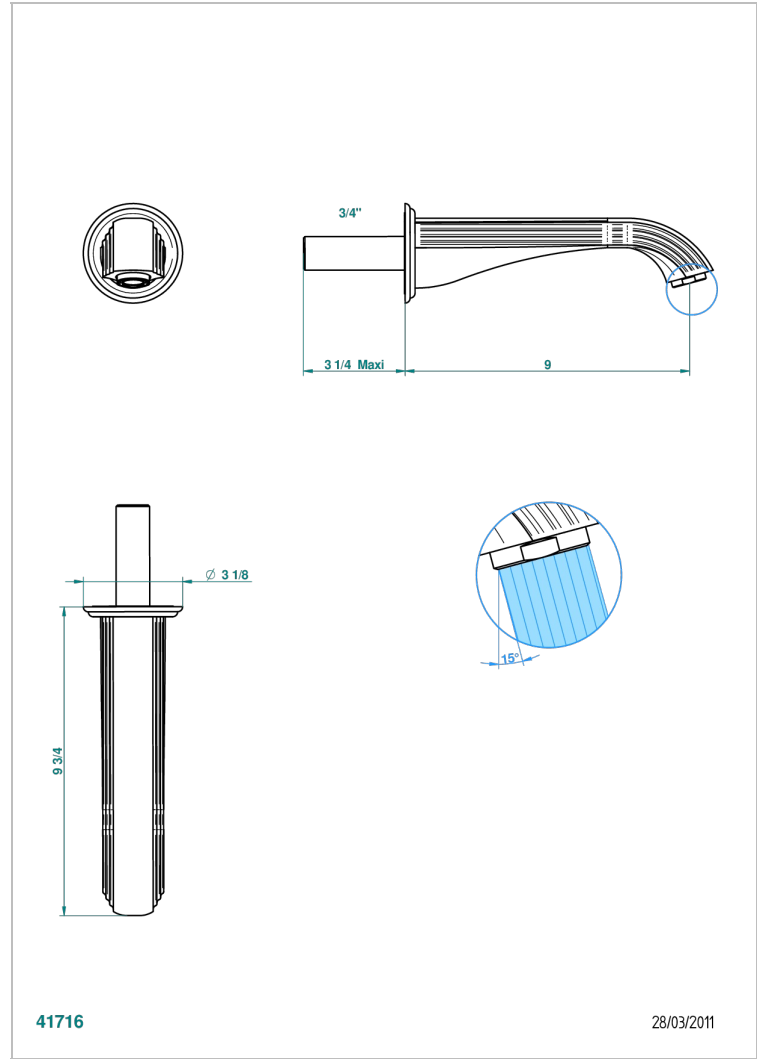

# VOGUE JASPE ROUGE

A8N-43SGB

Bec de lavabo mural 3/4 sans té - bec super goliath

THG<sup>®</sup>  
PARIS

## CARACTÉRISTIQUES

- Vogue Jasper rouge
- Bec de lavabo mural 3/4 sans té - bec super goliath