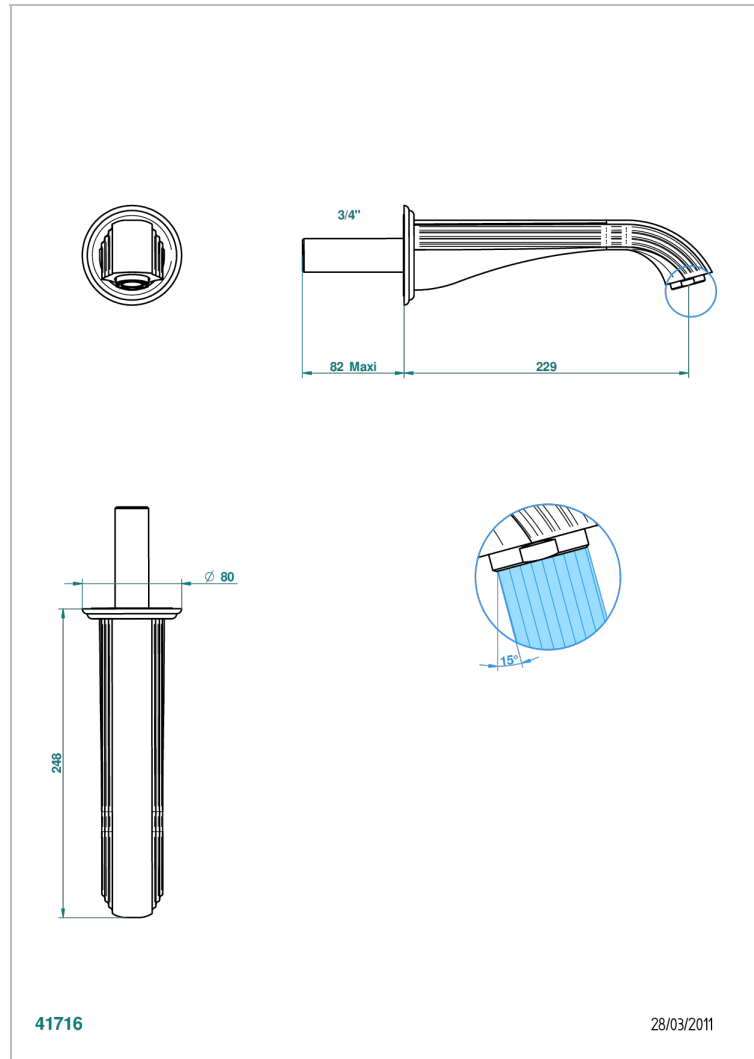

VOGUE С КРАСНОЙ ЯШМОЙ

A8N-43SGB

Настенный кран для раковины большого размера без Т-образного фиксатора

THG[®]
PARIS

ХАРАКТЕРИСТИКИ

- Vogue с красной яшмой
- Настенный кран для раковины большого размера без Т-образного фиксатора

ТЕХНИЧЕСКИЕ ХАРАКТЕРИСТИКИ

- Recommandé : 3 bars (max. 5 bars) - Advised : 43,5 psi (max. 72 psi)
- 15 l/min à 3 bars (4 gpm at 43.5 psi)

ДОСТУПНЫЕ ВАРИАНТЫ ПОКРЫТИЙ

Black ceram - D30
Blush PVD - H62
Graphite PVD - H64
Matt Umber PVD - H67
Matt blush PVD - H60
Matt graphite PVD - H65

Umber PVD - H66
Бронза - D01
Золото - F01
Матовая красная старинная медь - H07
Матовое золото - F07
Матовое светлое золото - F31

Матовый никель - C01
Матовый хром - C02
Никель - B01
Покрытие PVD бронза - F33
Покрытие PVD золотистый цвет - H52
Покрытие PVD латунь - H49