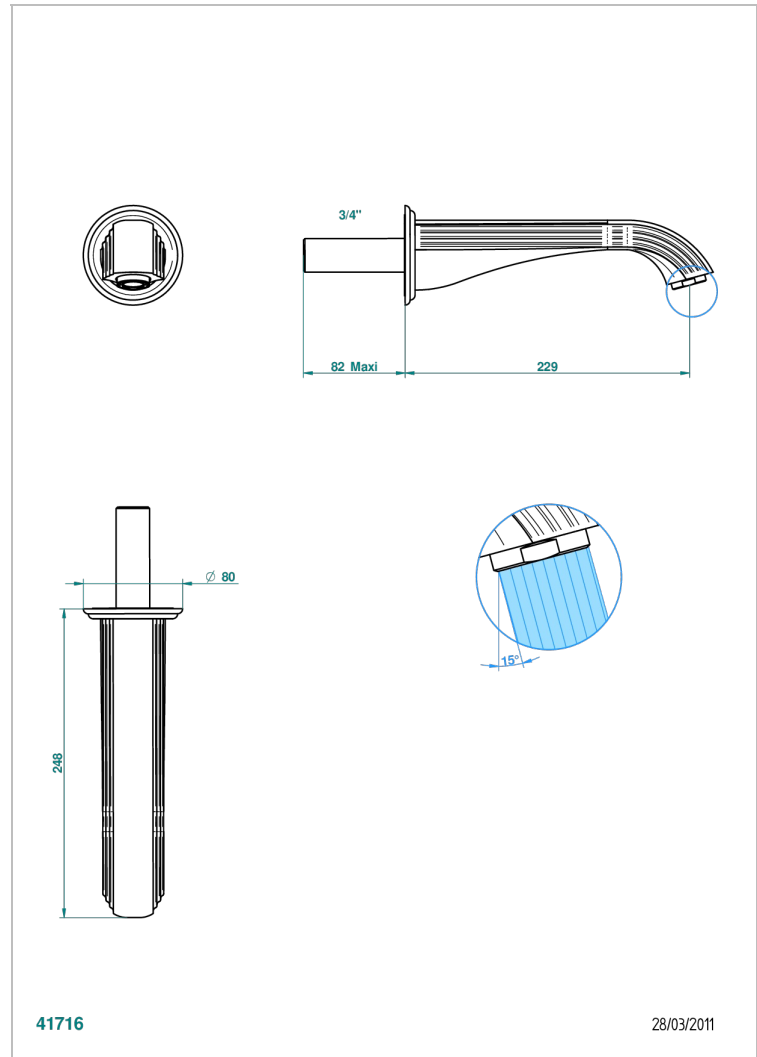

# VOGUE JASPE ROUGE

A8N-43SGB

Bec de lavabo mural 3/4 sans té - bec super goliath

THG<sup>®</sup>  
PARIS

## CARACTÉRISTIQUES

- Vogue Jasper rouge
- Bec de lavabo mural 3/4 sans té - bec super goliath

## SPÉCIFICATIONS TECHNIQUES

- Recommandé : 3 bars (max. 5 bars) - Advised : 43,5 psi (max. 72 psi)
- 15 l/min à 3 bars (4 gpm at 43.5 psi)