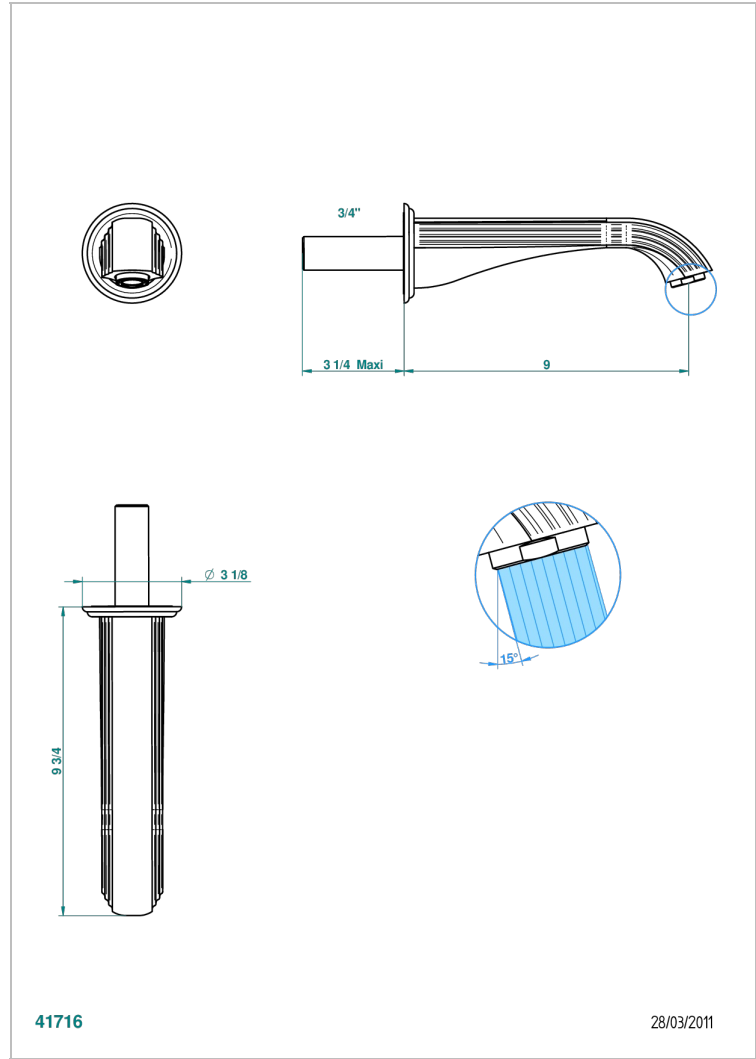

VOGUE С КРАСНОЙ ЯШМОЙ

A8N-43SGB

Настенный кран для раковины большого размера без Т-образного фиксатора

THG[®]
PARIS

ХАРАКТЕРИСТИКИ

- Vogue с красной яшмой
- Настенный кран для раковины большого размера без Т-образного фиксатора

ТЕХНИЧЕСКИЕ ХАРАКТЕРИСТИКИ

- Recommandé : 3 bars (max. 5 bars) - Advised : 43,5 psi (max. 72 psi)
- 15 l/min à 3 bars (4 gpm at 43.5 psi)

ДОСТУПНЫЕ ВАРИАНТЫ ПОКРЫТИЙ

Black ceram - D30
Blush PVD - H62
Graphite PVD - H64
Matt Umber PVD - H67
Matt blush PVD - H60
Matt graphite PVD - H65