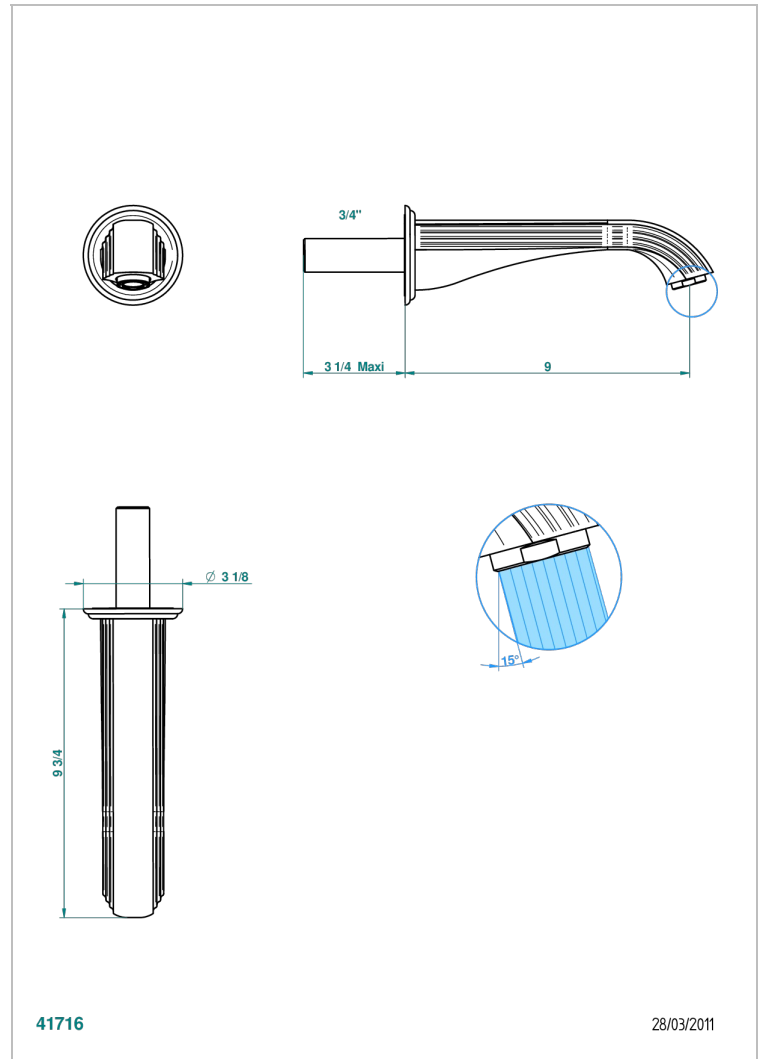

# VOGUE JASPE ROUGE

A8N-43SGB

Bec de lavabo mural 3/4 sans té - bec super goliath

THG<sup>®</sup>  
PARIS

## CARACTÉRISTIQUES

- Vogue Jasper rouge
- Bec de lavabo mural 3/4 sans té - bec super goliath

## SPÉCIFICATIONS TECHNIQUES

- Recommandé : 3 bars (max. 5 bars) - Advised : 43,5 psi (max. 72 psi)
- 15 l/min à 3 bars (4 gpm at 43.5 psi)