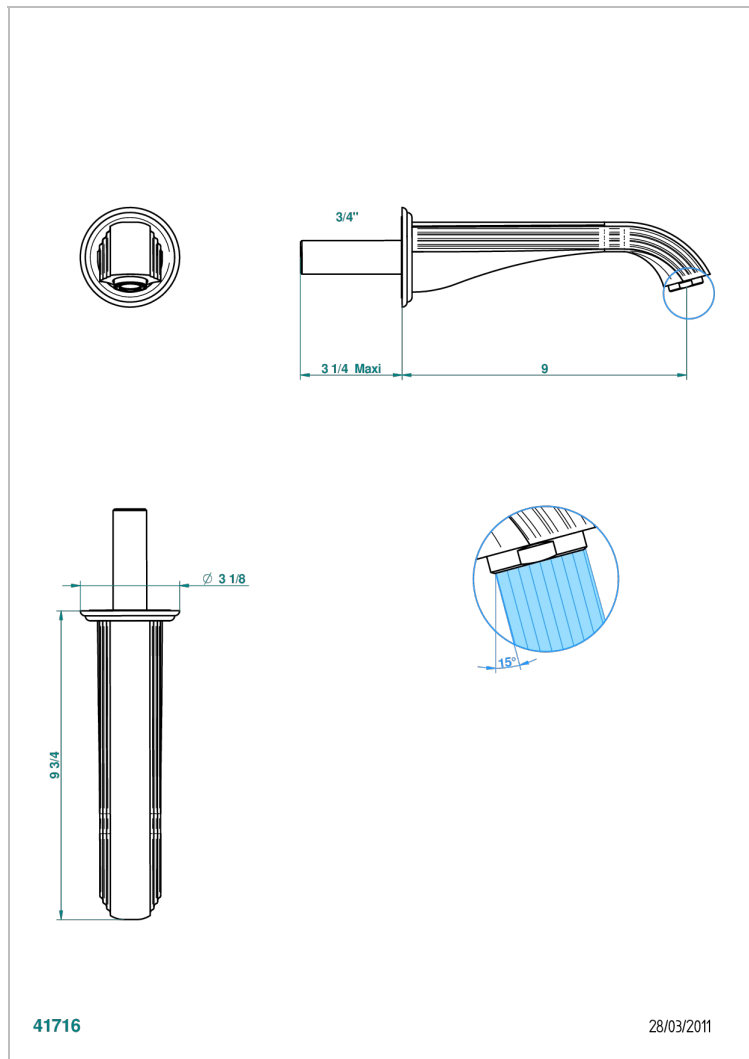

VOGUE RED JASPER

A8N-43SGB

无T型管入墙式台盆喷嘴 - 超大号

THG[®]
PARIS

特色

- Vogue red Jasper
- 无T型管入墙式台盆喷嘴 - 超大号

技术特征

- Recommandé : 3 bars (max. 5 bars) - Advised : 43,5 psi (max. 72 psi)
- 15 l/min à 3 bars (4 gpm at 43.5 psi)

可选饰面

Black ceram - D30
Blush PVD - H62
Graphite PVD - H64
Matt Umber PVD - H67
Matt blush PVD - H60
Matt graphite PVD - H65

PVD哑光棕铜 - F34
PVD哑光金 - H53
PVD哑光铜 - H50
PVD哑光镍 - H56
PVD抛光铜 - H49
PVD棕铜 - F33

PVD金色 - H52
PVD镍 - H55
Umber PVD - H66
哑光复古铜 - H07
哑光浅金 - F31
哑光金 - F07