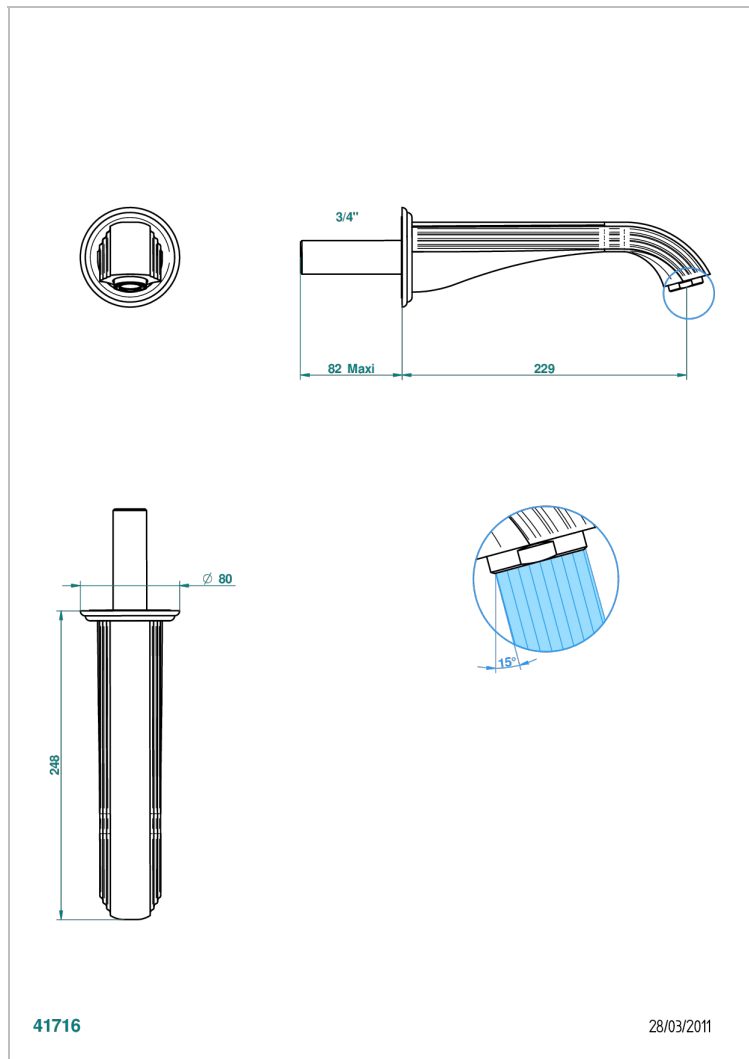

# VOGUE MALACHITE

A8M-43SGB

Bec de lavabo mural 3/4 sans té - bec super goliath

THG<sup>®</sup>  
PARIS

## CARACTÉRISTIQUES

- Vogue Malachite
- Bec de lavabo mural 3/4 sans té - bec super goliath

## SPÉCIFICATIONS TECHNIQUES

- Recommandé : 3 bars (max. 5 bars) - Advised : 43,5 psi (max. 72 psi)
- 15 l/min à 3 bars (4 gpm at 43.5 psi)