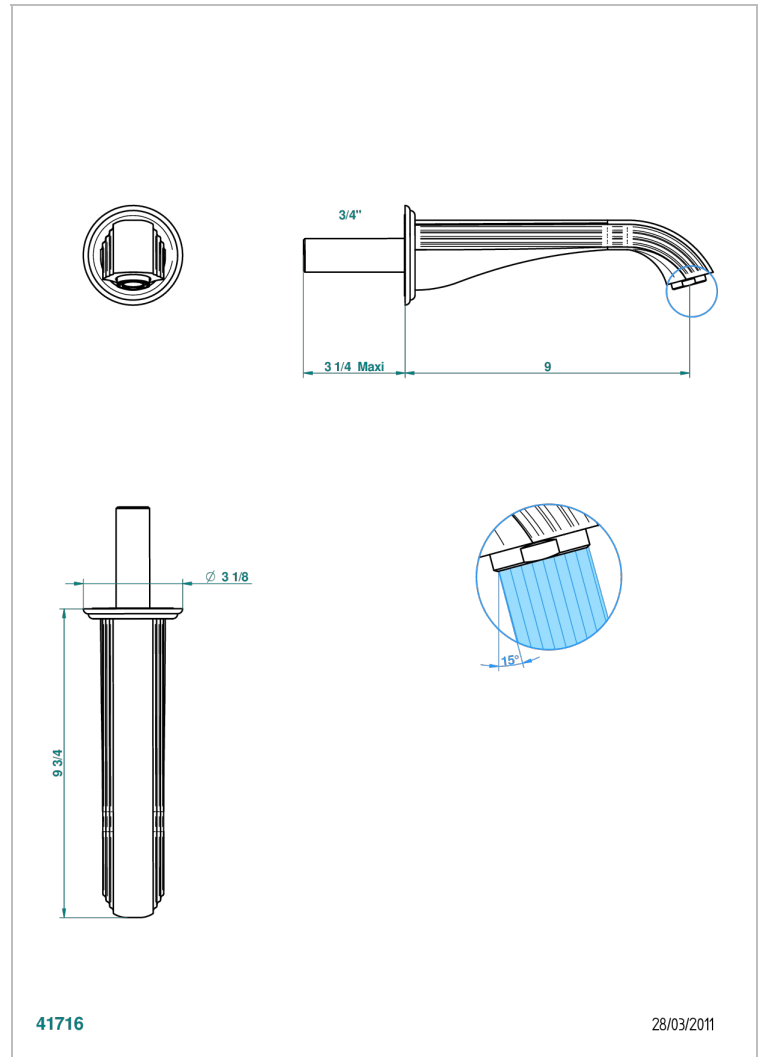

VOGUE MALACHITE

A8M-43SGB

Bec de lavabo mural 3/4 sans té - bec super goliath

THG[®]
PARIS

CARACTÉRISTIQUES

- Vogue Malachite
- Bec de lavabo mural 3/4 sans té - bec super goliath

SPÉCIFICATIONS TECHNIQUES

- Recommandé : 3 bars (max. 5 bars) - Advised : 43,5 psi (max. 72 psi)
- 15 l/min à 3 bars (4 gpm at 43.5 psi)

FINITIONS DISPONIBLES

Bronze clair - D01
Chromé - A02
Chromé / doré - G02
Chromé mat - C02
Doré brillant - F01
Doré mat - F07

Nickel brillant - B01
Nickel mat - C01
Noir mat céramique - D30
Or pâle - F30
Or pâle mat - F31
Pvd blush - H62