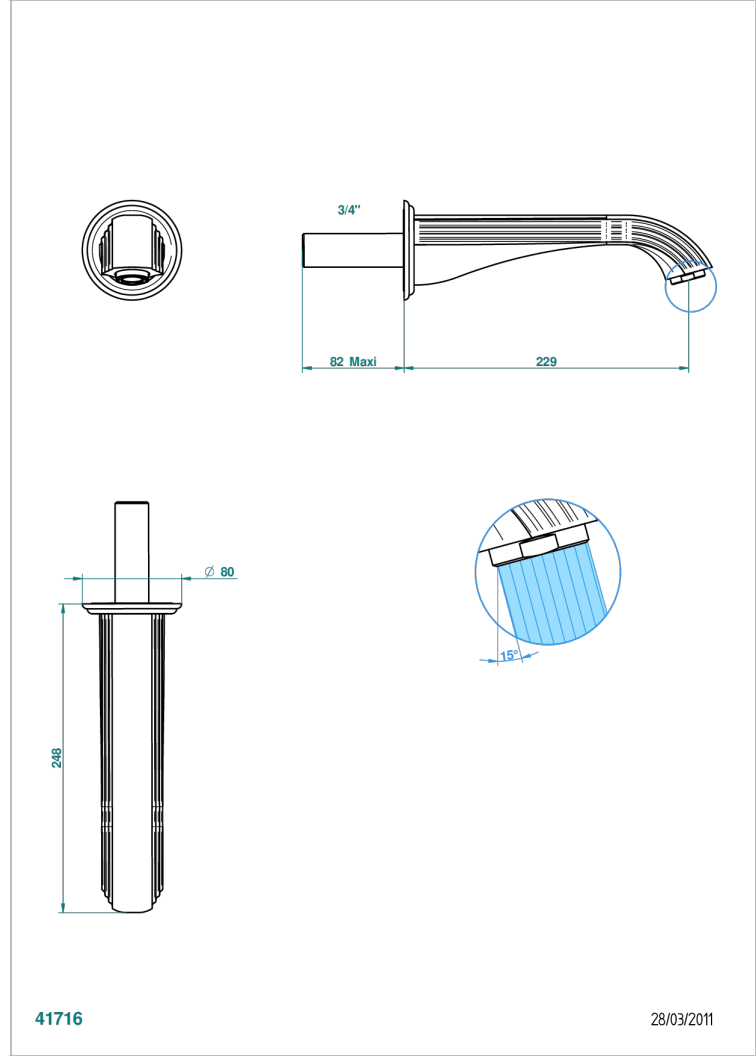

VOGUE MALACHITE

A8M-43SGB

Bec de lavabo mural 3/4 sans té - bec super goliath

THG[®]
PARIS

CARACTÉRISTIQUES

- Vogue Malachite
- Bec de lavabo mural 3/4 sans té - bec super goliath

SPÉCIFICATIONS TECHNIQUES

- Recommandé : 3 bars (max. 5 bars) - Advised : 43,5 psi (max. 72 psi)
- 15 l/min à 3 bars (4 gpm at 43.5 psi)

FINITIONS DISPONIBLES

Bronze clair - D01
Chromé - A02
Chromé / doré - G02
Chromé mat - C02
Doré brillant - F01
Doré mat - F07

Nickel brillant - B01
Nickel mat - C01
Noir mat céramique - D30
Or pâle - F30
Or pâle mat - F31
Pvd blush - H62