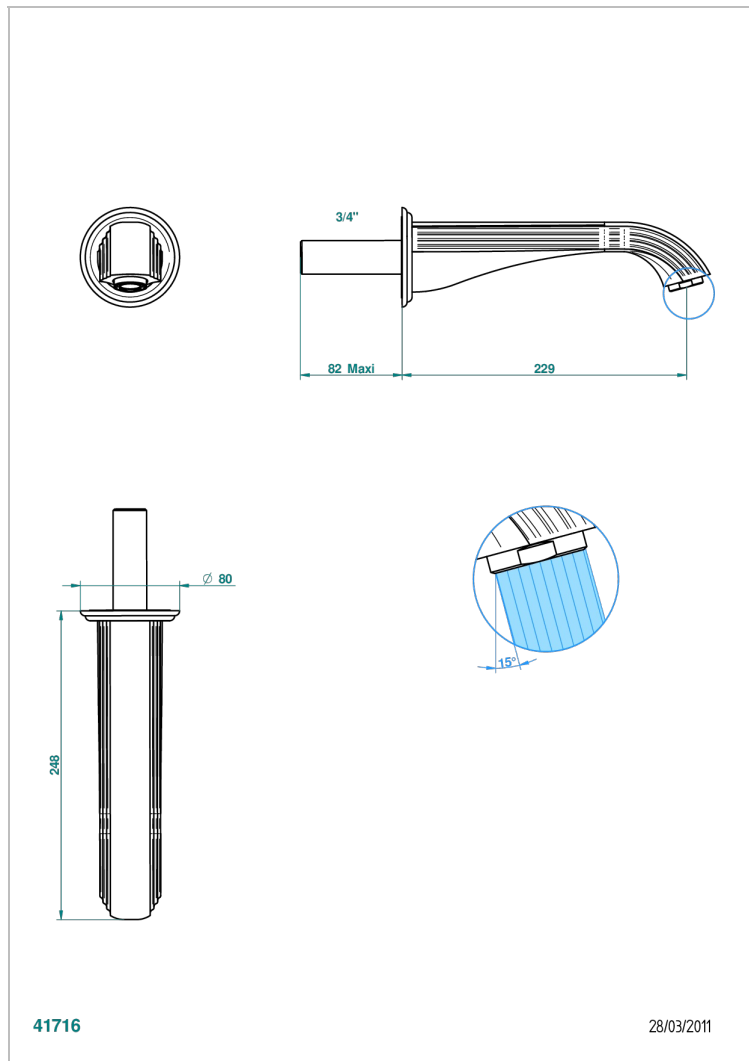

# VOGUE С МАЛАХИТОМ

A8M-43SGB

Настенный кран для раковины большого размера без Т-образного фиксатора

THG<sup>®</sup>  
PARIS

## ХАРАКТЕРИСТИКИ

- Vogue с малахитом
- Настенный кран для раковины большого размера без Т-образного фиксатора

## ТЕХНИЧЕСКИЕ ХАРАКТЕРИСТИКИ

- Recommandé : 3 bars (max. 5 bars) - Advised : 43,5 psi (max. 72 psi)
- 15 l/min à 3 bars (4 gpm at 43.5 psi)