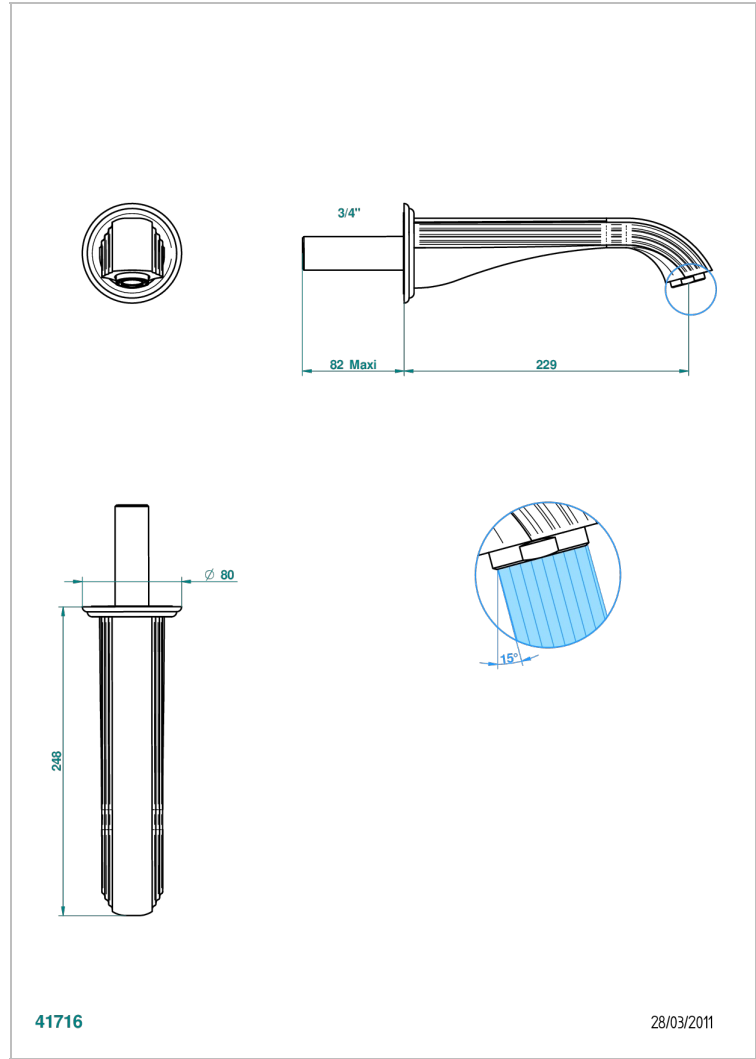

# VOGUE MALACHITE

A8M-43SGB

Bec de lavabo mural 3/4 sans té - bec super goliath

THG<sup>®</sup>  
PARIS

## CARACTÉRISTIQUES

- Vogue Malachite
- Bec de lavabo mural 3/4 sans té - bec super goliath

## SPÉCIFICATIONS TECHNIQUES

- Recommandé : 3 bars (max. 5 bars) - Advised : 43,5 psi (max. 72 psi)
- 15 l/min à 3 bars (4 gpm at 43.5 psi)