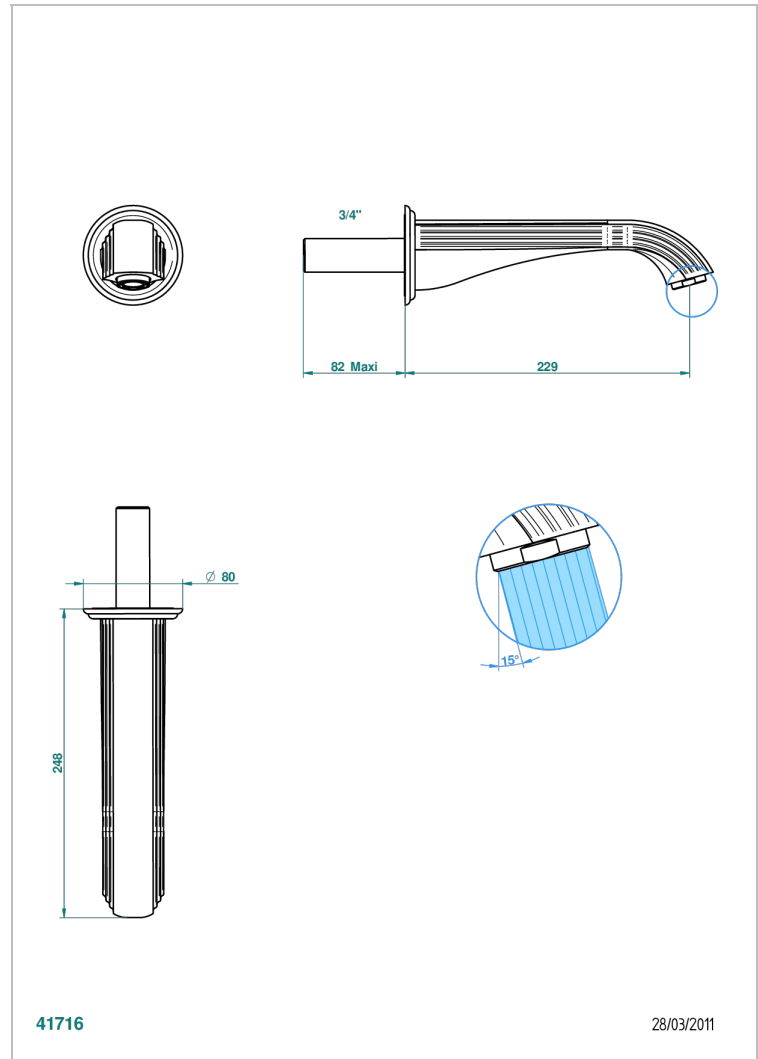

MARQUISE BLANC DÉCOR PLATINE

A7G-43SGB

Bec de lavabo mural 3/4 sans té - bec super goliath

THG[®]
PARIS

CARACTÉRISTIQUES

- Marquise blanc décor Platine
- Bec de lavabo mural 3/4 sans té - bec super goliath

SPÉCIFICATIONS TECHNIQUES

- Recommandé : 3 bars (max. 5 bars) - Advised : 43,5 psi (max. 72 psi)
- 15 l/min à 3 bars (4 gpm at 43.5 psi)

FINITIONS DISPONIBLES

Bronze clair - D01
Chromé - A02
Chromé / doré - G02
Chromé mat - C02
Doré brillant - F01
Doré mat - F07

Nickel brillant - B01
Nickel mat - C01
Noir mat céramique - D30
Or pâle - F30
Or pâle mat - F31
Pvd blush - H62

Pvd blush mat - H60
Pvd couleur bronze brown - F33
Pvd couleur bronze brown - mat - F34
Pvd couleur doré - H52
Pvd couleur doré mat - H53
Pvd couleur laiton - H49

Pvd couleur laiton mat - H50
Pvd couleur nickel - H55
Pvd couleur nickel mat - H56
Pvd graphite - H64
Pvd graphite mat - H65
Pvd umber - H66

Pvd umber mat - H67
Vieux cuivre rouge mat - H07
Vieux nickel - H28