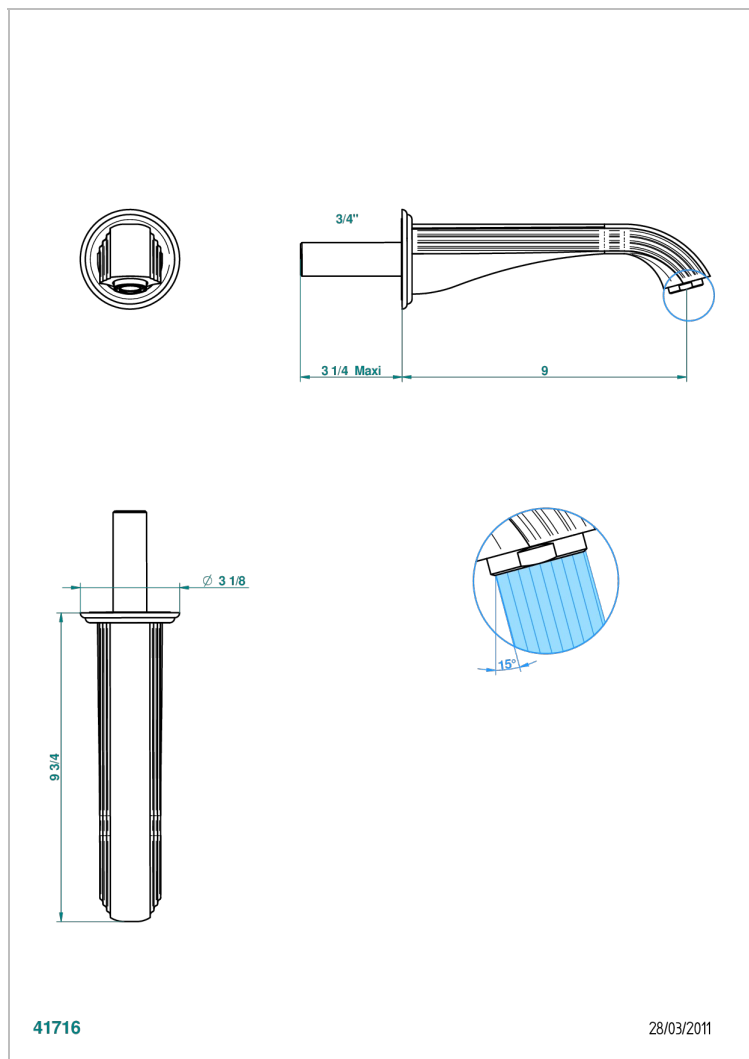

# MARQUISE BLANC DÉCOR PLATINE

A7G-43SGB

Bec de lavabo mural 3/4 sans té - bec super goliath

THG<sup>®</sup>  
PARIS

## CARACTÉRISTIQUES

- Marquise blanc décor Platine
- Bec de lavabo mural 3/4 sans té - bec super goliath

## SPÉCIFICATIONS TECHNIQUES

- Recommandé : 3 bars (max. 5 bars) - Advised : 43,5 psi (max. 72 psi)
- 15 l/min à 3 bars (4 gpm at 43.5 psi)