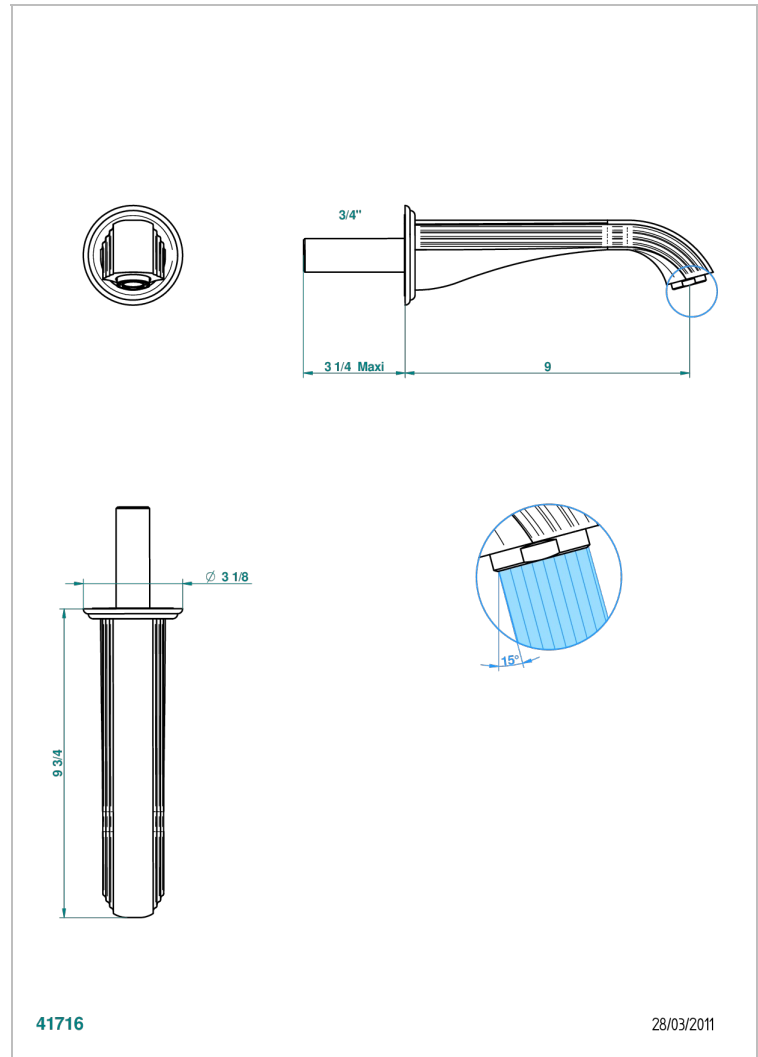

MARQUISE BLANC DÉCOR PLATINE

A7G-43SGB

Bec de lavabo mural 3/4 sans té - bec super goliath

THG[®]
PARIS

CARACTÉRISTIQUES

- Marquise blanc décor Platine
- Bec de lavabo mural 3/4 sans té - bec super goliath

SPÉCIFICATIONS TECHNIQUES

- Recommandé : 3 bars (max. 5 bars) - Advised : 43,5 psi (max. 72 psi)
- 15 l/min à 3 bars (4 gpm at 43.5 psi)

FINITIONS DISPONIBLES

Bronze clair - D01
Chromé - A02
Chromé / doré - G02
Chromé mat - C02
Doré brillant - F01
Doré mat - F07