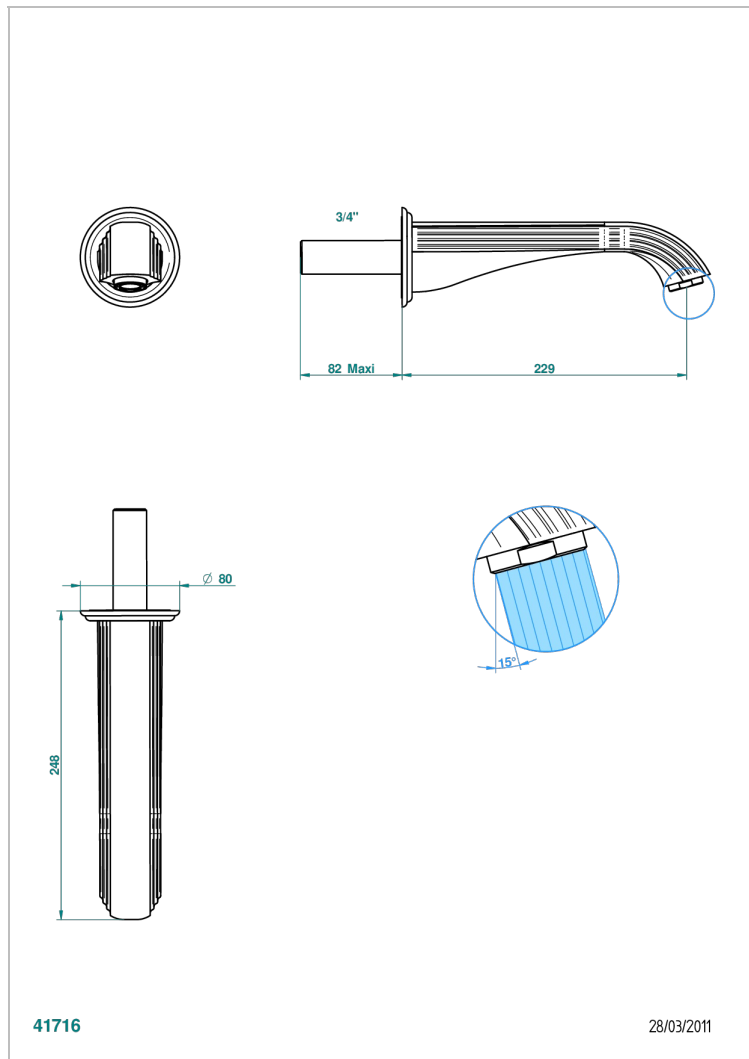

# MARQUISE PLATINUM DECOR

A7G-43SGB

无T型管入墙式台盆喷嘴 - 超大号

THG<sup>®</sup>  
PARIS

## 特色

- Marquise platinum decor
- 无T型管入墙式台盆喷嘴 - 超大号

## 技术特征

- Recommandé : 3 bars (max. 5 bars) - Advised : 43,5 psi (max. 72 psi)
- 15 l/min à 3 bars (4 gpm at 43.5 psi)