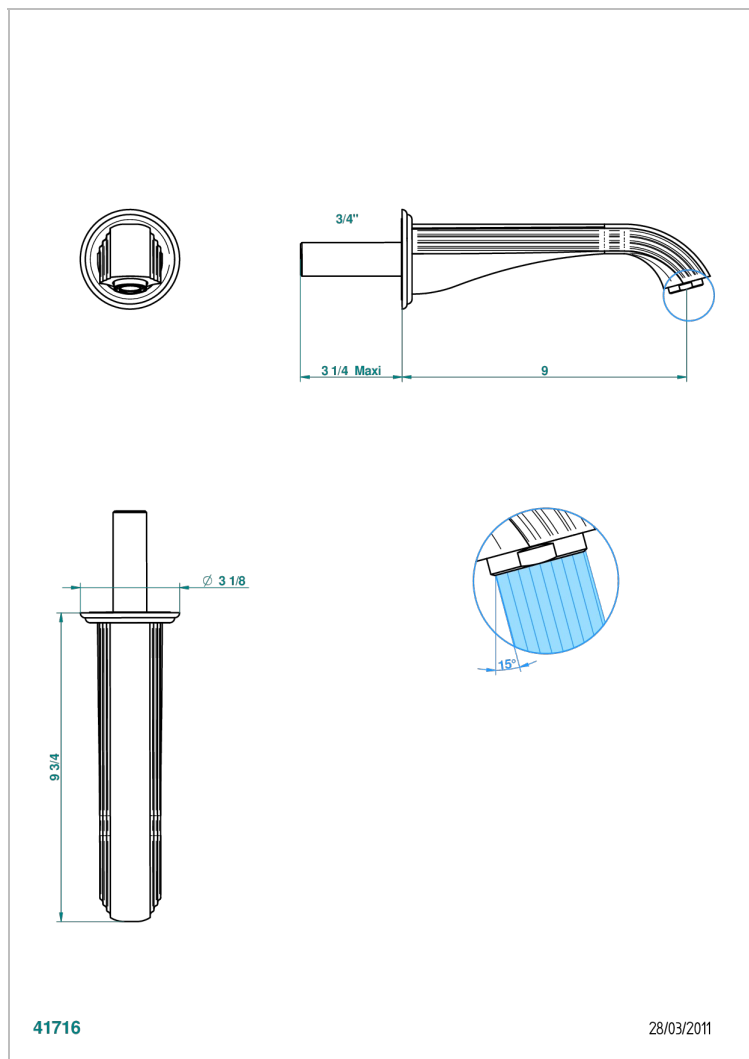

MARQUISE BLANC DÉCOR PLATINE

A7G-43SGB

Bec de lavabo mural 3/4 sans té - bec super goliath

THG[®]
PARIS

CARACTÉRISTIQUES

- Marquise blanc décor Platine
- Bec de lavabo mural 3/4 sans té - bec super goliath

SPÉCIFICATIONS TECHNIQUES

- Recommandé : 3 bars (max. 5 bars) - Advised : 43,5 psi (max. 72 psi)
- 15 l/min à 3 bars (4 gpm at 43.5 psi)

FINITIONS DISPONIBLES

Bronze clair - D01
Chromé - A02
Chromé / doré - G02
Chromé mat - C02
Doré brillant - F01
Doré mat - F07