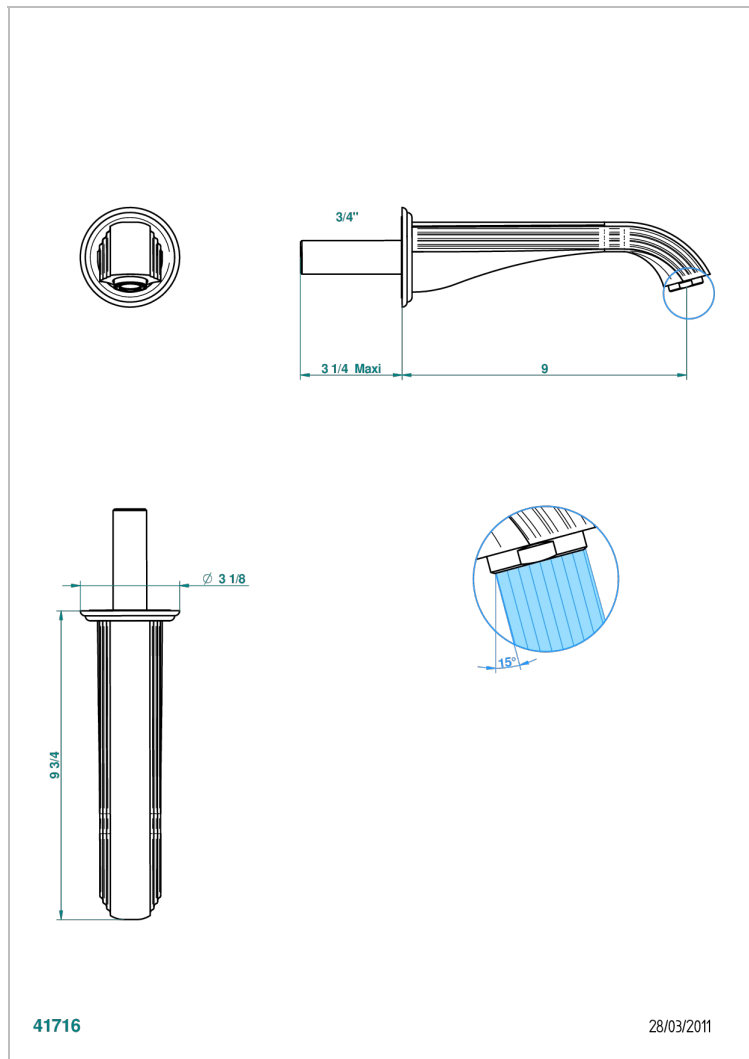

# MARQUISE PLATINUM DECOR

A7G-43SGB

无T型管入墙式台盆喷嘴 - 超大号

THG<sup>®</sup>  
PARIS

## 特色

- Marquise platinum decor
- 无T型管入墙式台盆喷嘴 - 超大号

## 技术特征

- Recommandé : 3 bars (max. 5 bars) - Advised : 43,5 psi (max. 72 psi)
- 15 l/min à 3 bars (4 gpm at 43.5 psi)